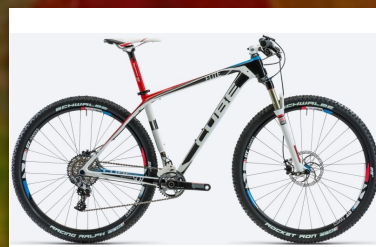

Den Herbst auf dem Rad genießen, mit exklusiven Rabatten für Mitglieder des DSW

Mindestens 25 % Rabatt auf alle Fahrräder
(ausgenommen nur Neuräder des Modelljahres 2015)

50% Rabatt auf unsere Sommerbekleidung

z.B. Triathlonrad
Cervelo P3 Ultegra
für 2.950 statt 3.900 €

z.B. Rennrad
Trek Madone 5.2
für 2.200 statt 2.999 €

z.B. 29er Hardtail
Cube Elite Super HPC
für 2.999 statt 3.999 €

z.B. 29er Fully
Cube Stereo Super HPC
für 2.999 statt 4.199 €

z.B. E-Bike
Diamant Zouma Elite
für 1.999 statt 2.999 €

RAD + TRIATHLON SHOP NEU-ISENBURG

Bahnhofstr. 84,
63263 Neu-Isenburg
Tel.: (06102) 21345

www.rad-triathlonshop.de

Öffnungszeiten:

Mo, Di, Fr 10-18:30 Uhr,
Mi Geschlossen,
Do 10-20 Uhr,
Sa 9-14 Uhr