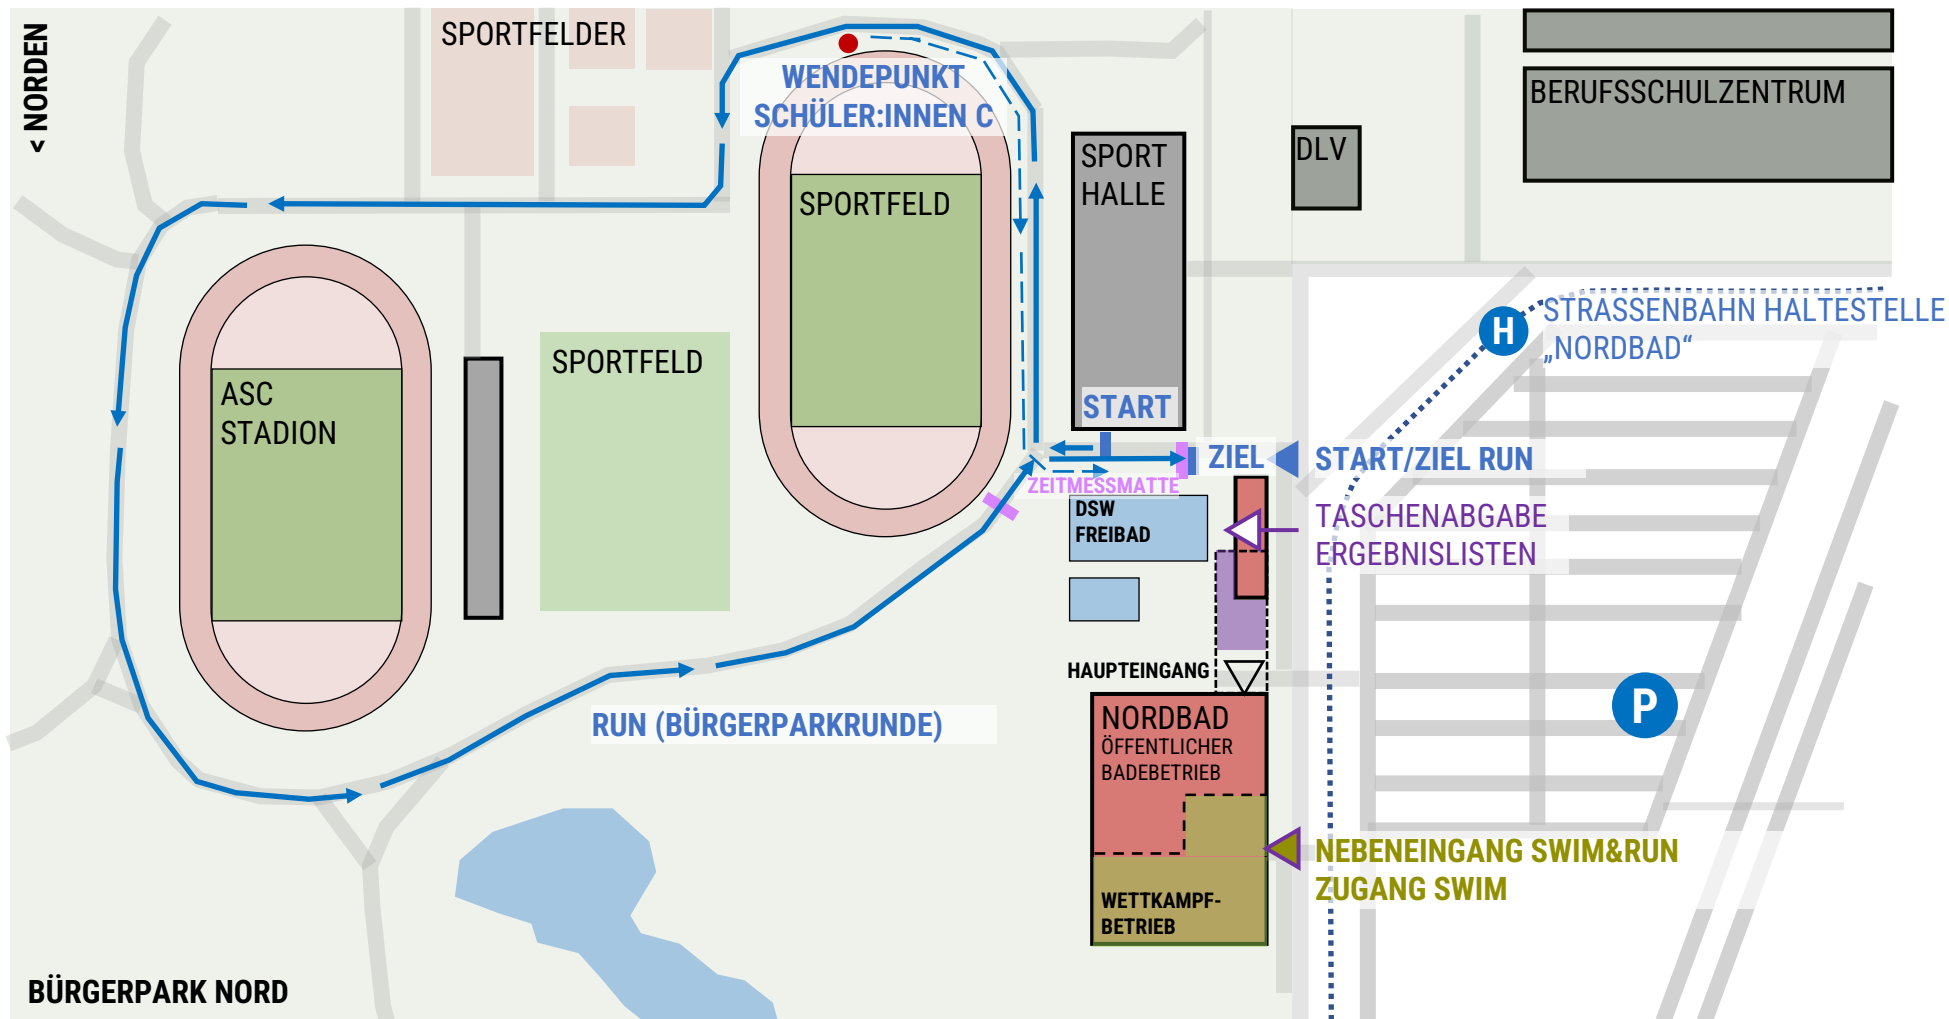

DSW12 // SWIM&RUN // 2025

ÜBERSICHT RUN

DSW12

- 5 RUNDEN (5.500M)**
- AGE-GROUPER:INNEN
 - JUNIOR:INNEN
 - JUGEND A
 - 2ER STAFFEL

- 2 RUNDEN (2.200M)**
- JUGEND B
 - SCHÜLER:INNEN A

- 1 RUNDEN (1.100M)**
- SCHÜLER:INNEN B

- 1/3 RUNDEN (400M)**
- SCHÜLER:INNEN C