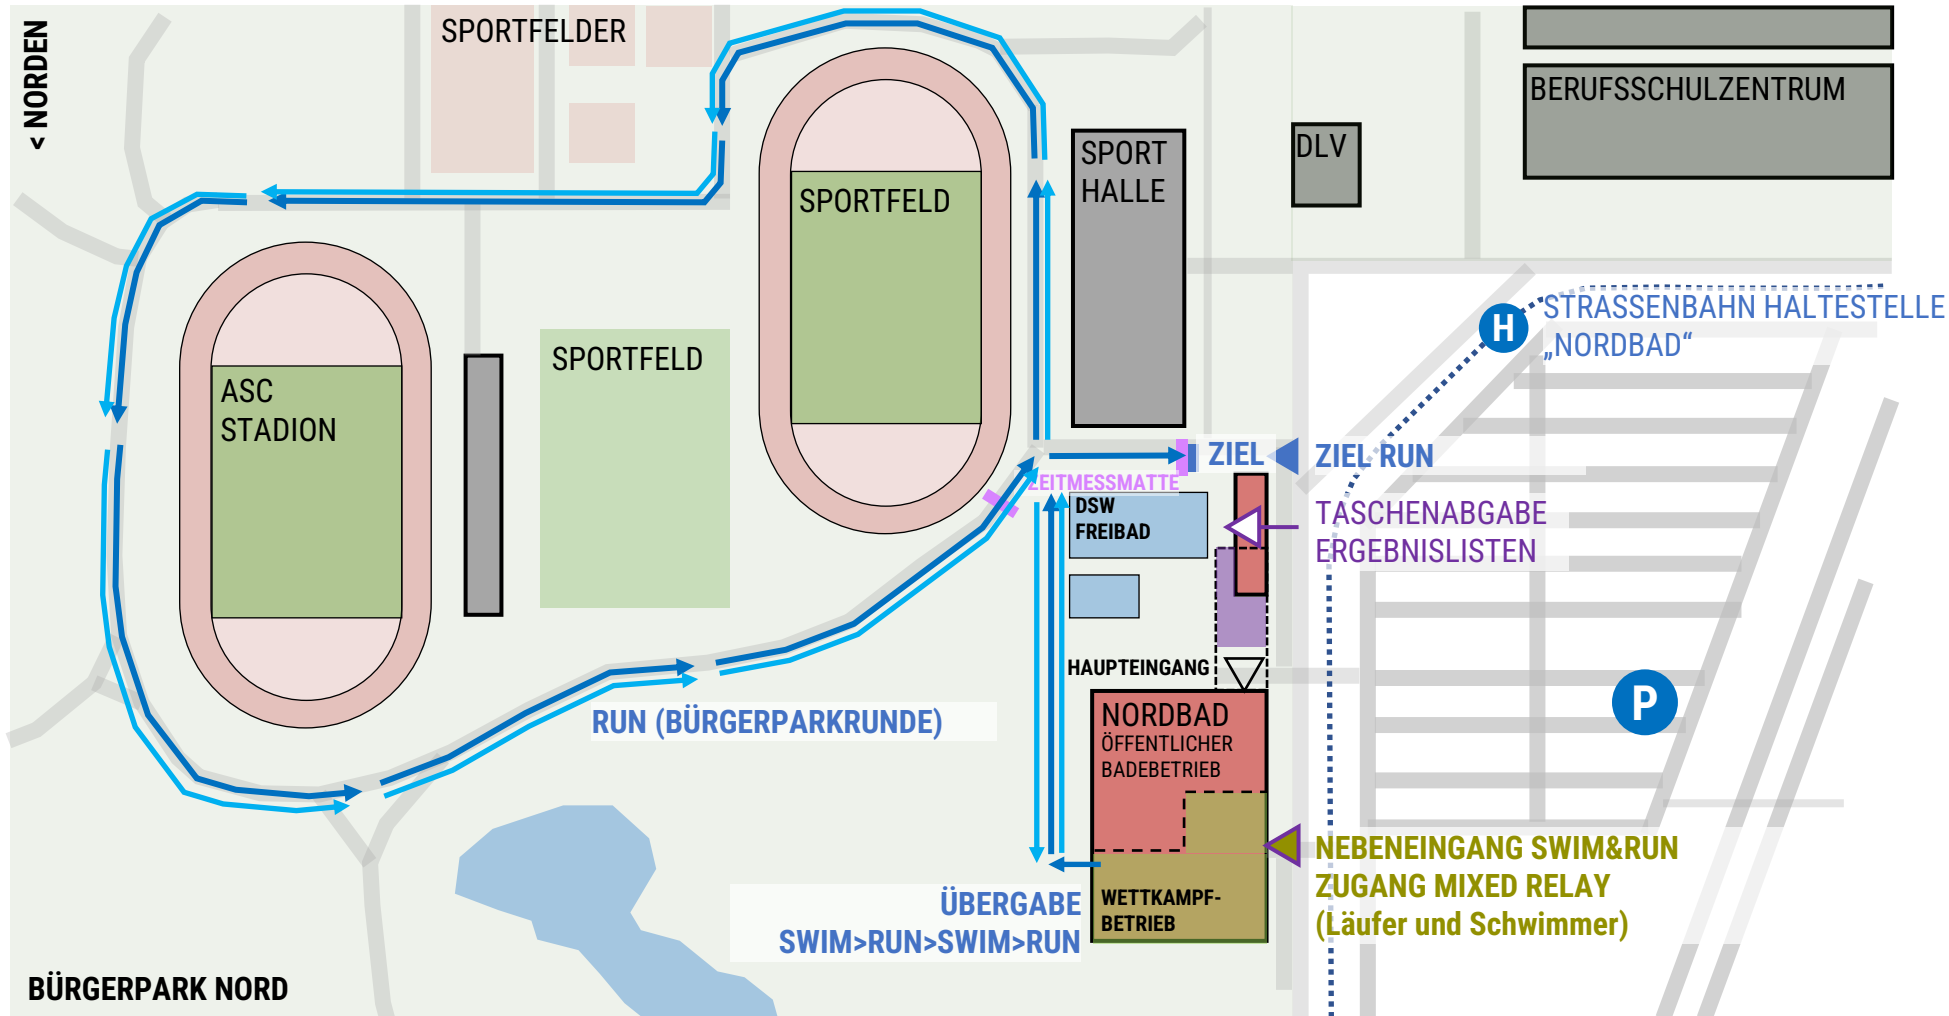

# DSW12 // SWIM&RUN // 2025

## ÜBERSICHT RUN (MIXED-RELAY)

# DSW12

Je 1 RUNDEN (1.100M)  
SCHÜLER UND JUGEND  
MIXED-RELAY

1. Runde RUN  
Vom Schwimmbad  
1 Runde  
Zum Schwimmbad

2. Runde RUN  
Vom Schwimmbad  
1 Runde  
Zum Zielbogen