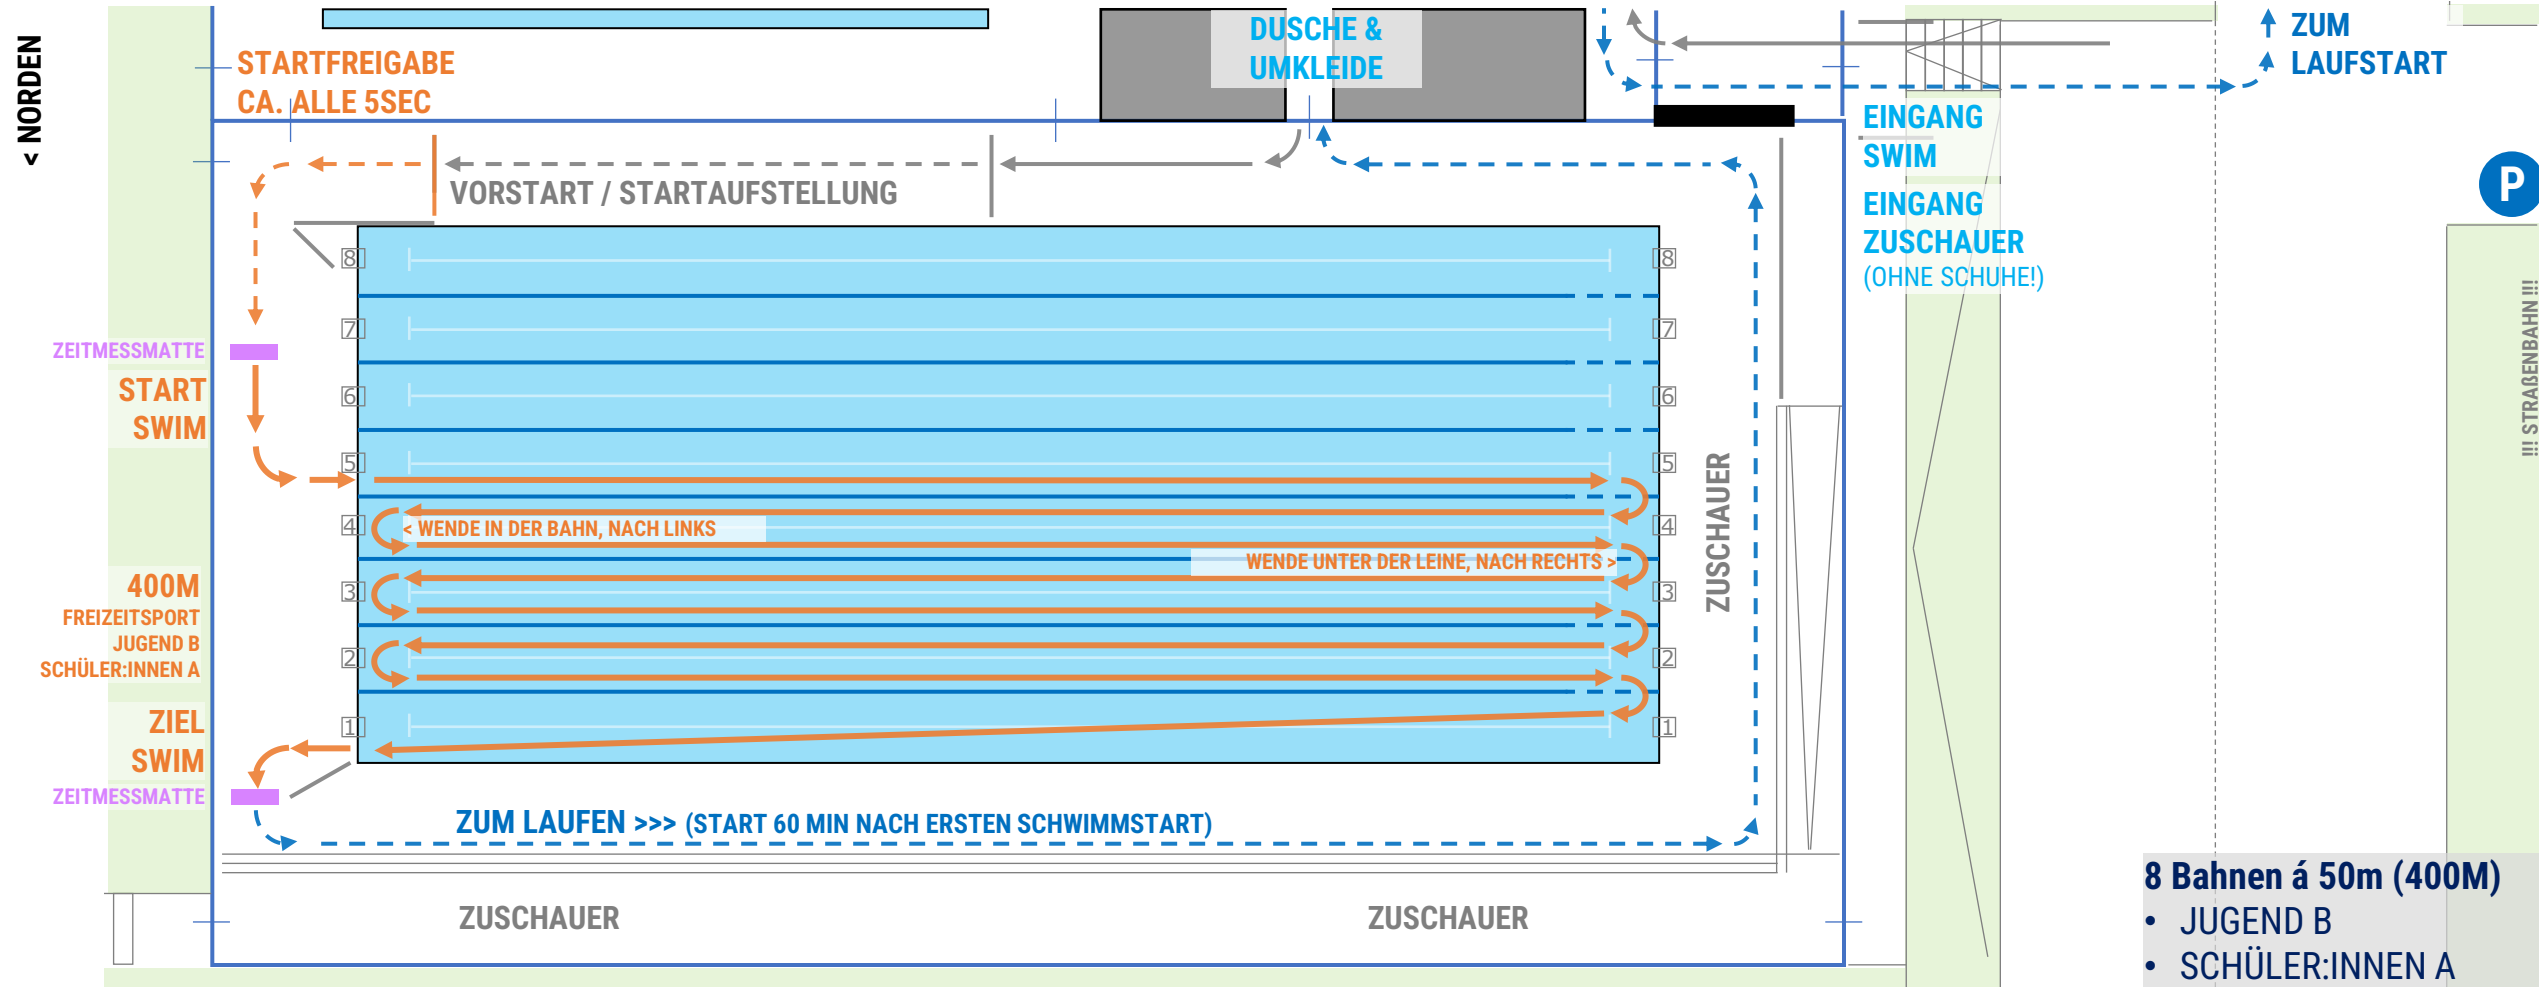

DSW12 // SWIM&RUN // 2025

400M SCHWIMMEN

DSW12

- 8 Bahnen á 50m (400M)**
- JUGEND B
 - SCHÜLER:INNEN A