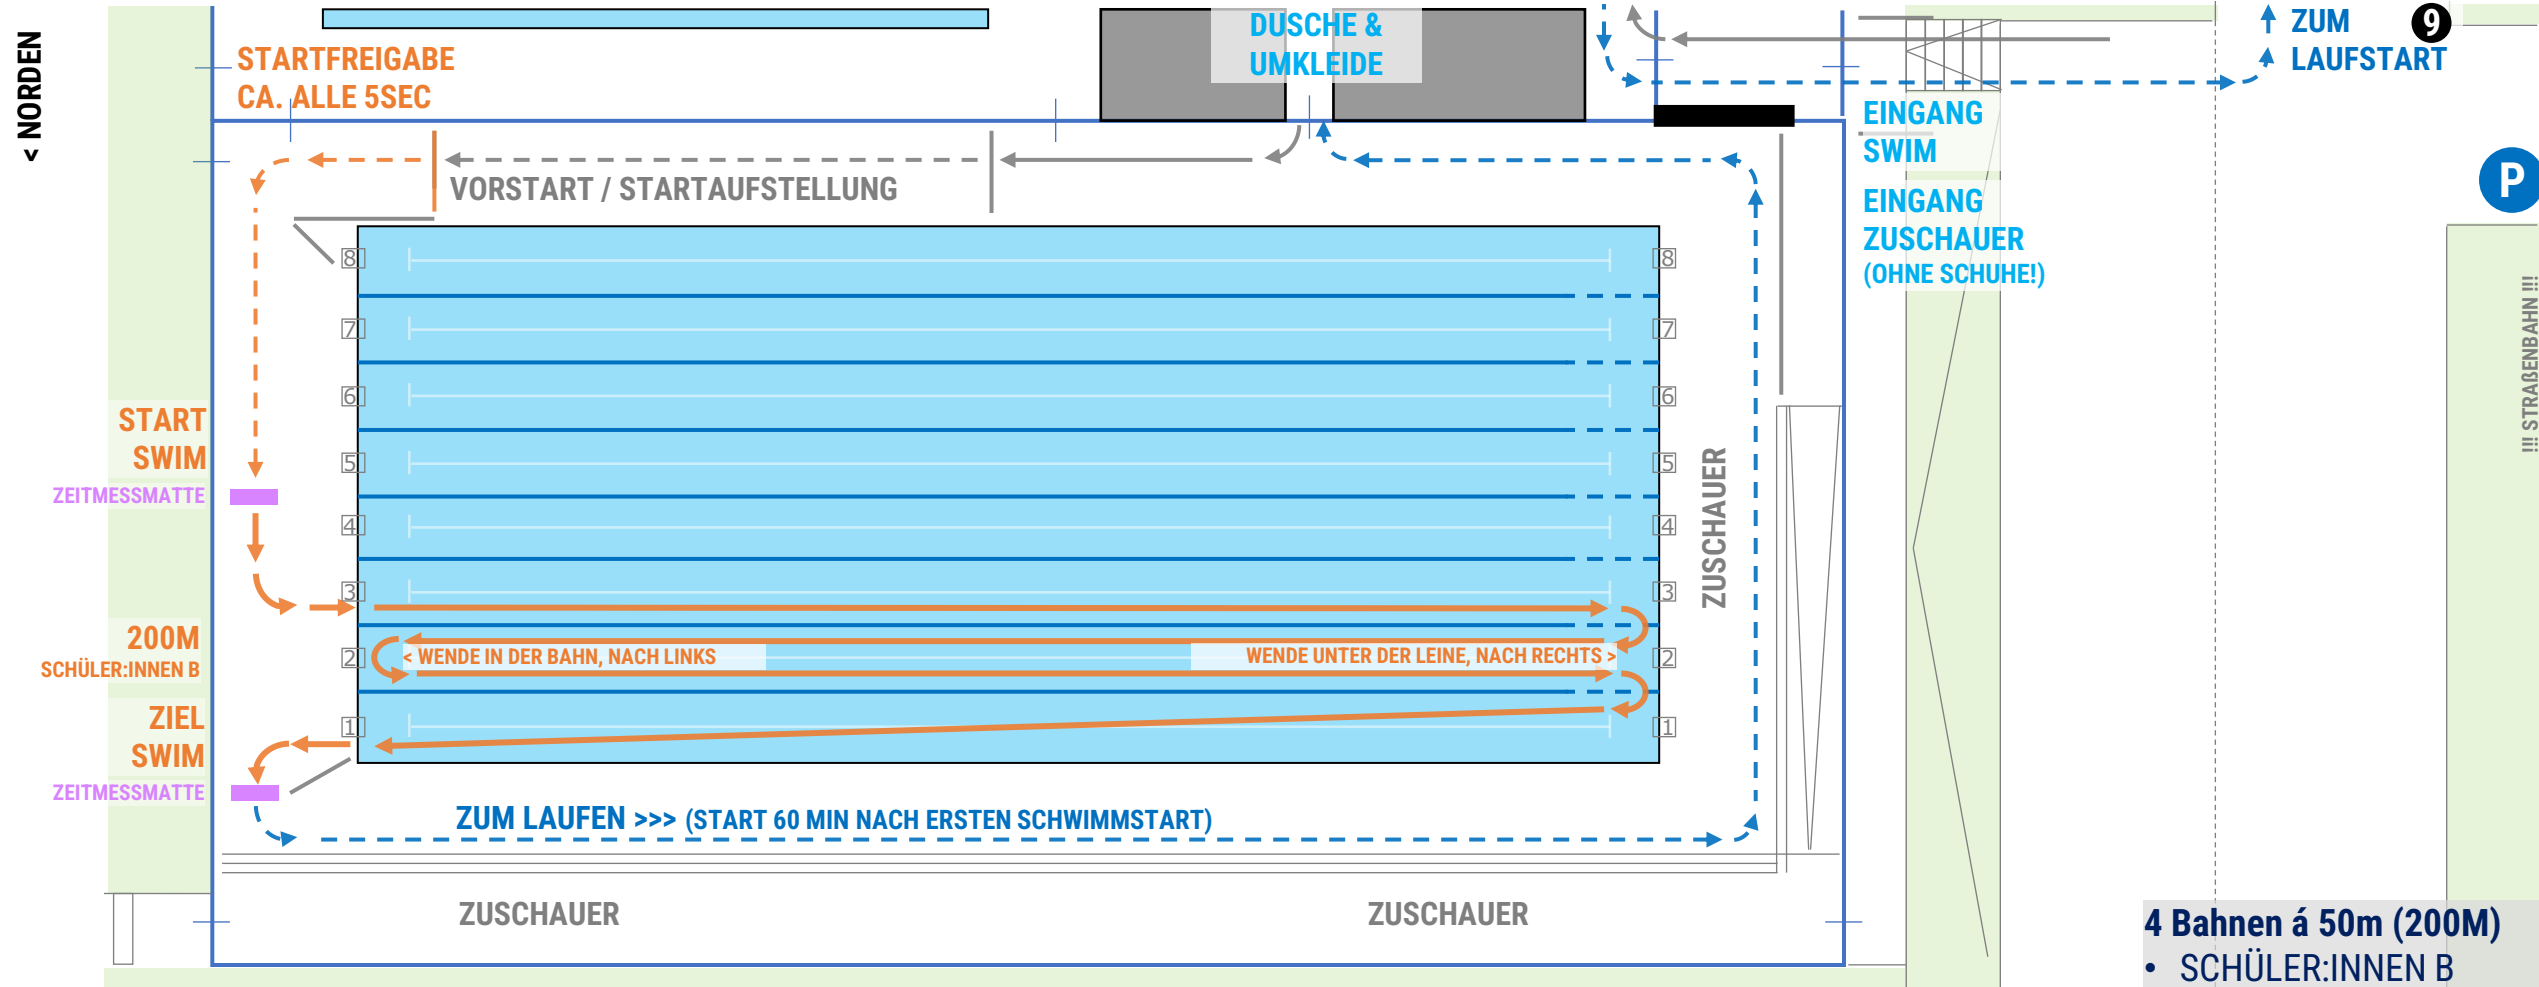

DSW12 // SWIM&RUN // 2025

200m SCHWIMMEN

DSW12

4 Bahnen á 50m (200M)
• SCHÜLER:INNEN B