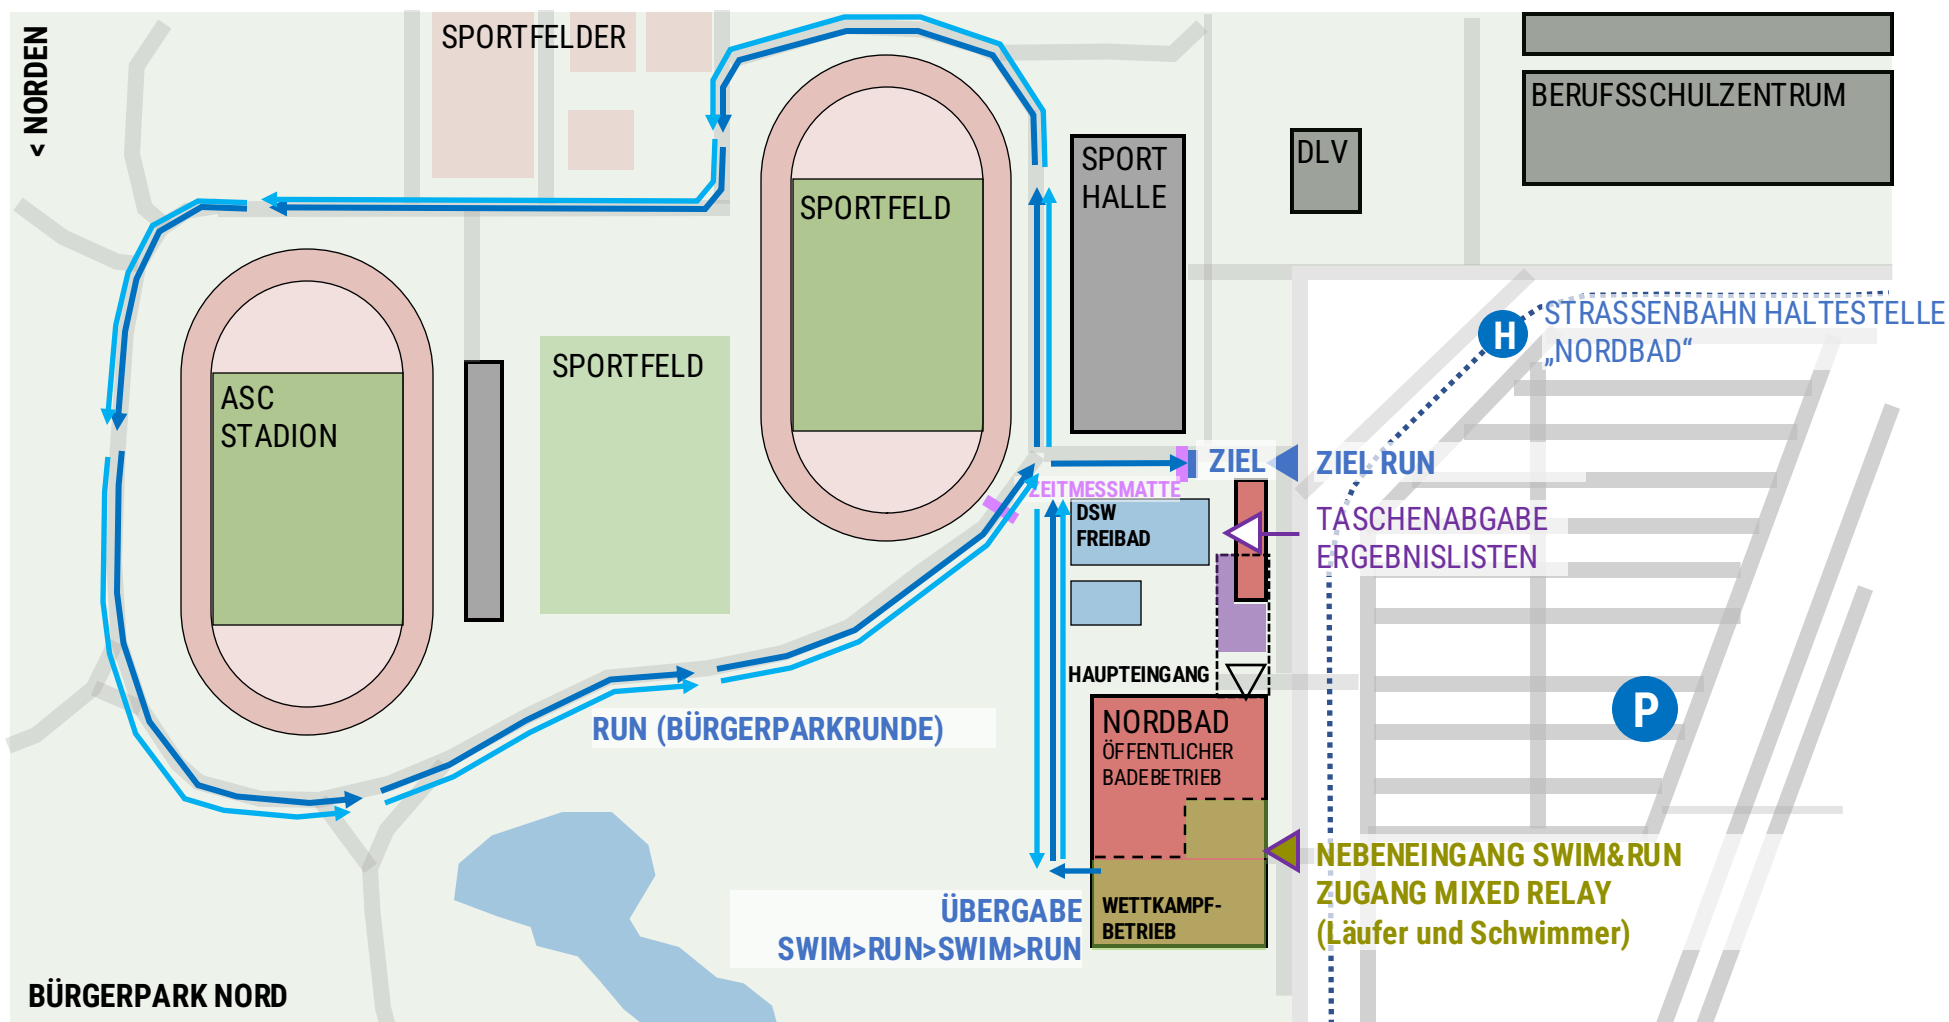

DSW12

DSW12 // SWIM&RUN // 2025

ÜBERSICHT RUN

DSW12

- 5 RUNDEN (5.500M)**
- AGE-GROUPER:INNEN
 - JUNIOR:INNEN
 - JUGEND A
 - 2ER STAFFEL

- 2 RUNDEN (2.200M)**
- JUGEND B
 - SCHÜLER:INNEN A

- 1 RUNDEN (1.100M)**
- SCHÜLER:INNEN B

- 1/3 RUNDEN (400M)**
- SCHÜLER:INNEN C

200m SCHWIMMEN (MIXED-RELAY)

4 Bahnen á 50m (200M)
• SCHÜLER und JUGEND
MIXED-RELAY

DSW12 // SWIM&RUN // 2025

ÜBERSICHT RUN (MIXED-RELAY)

DSW12

Je 1 RUNDEN (1.100M)
SCHÜLER UND JUGEND
MIXED-RELAY

↑ **1.Runde RUN**
Vom Schwimmbad
1 Runde
Zum Schwimmbad

↑ **2.Runde RUN**
Vom Schwimmbad
1 Runde
Zum Zielbogen