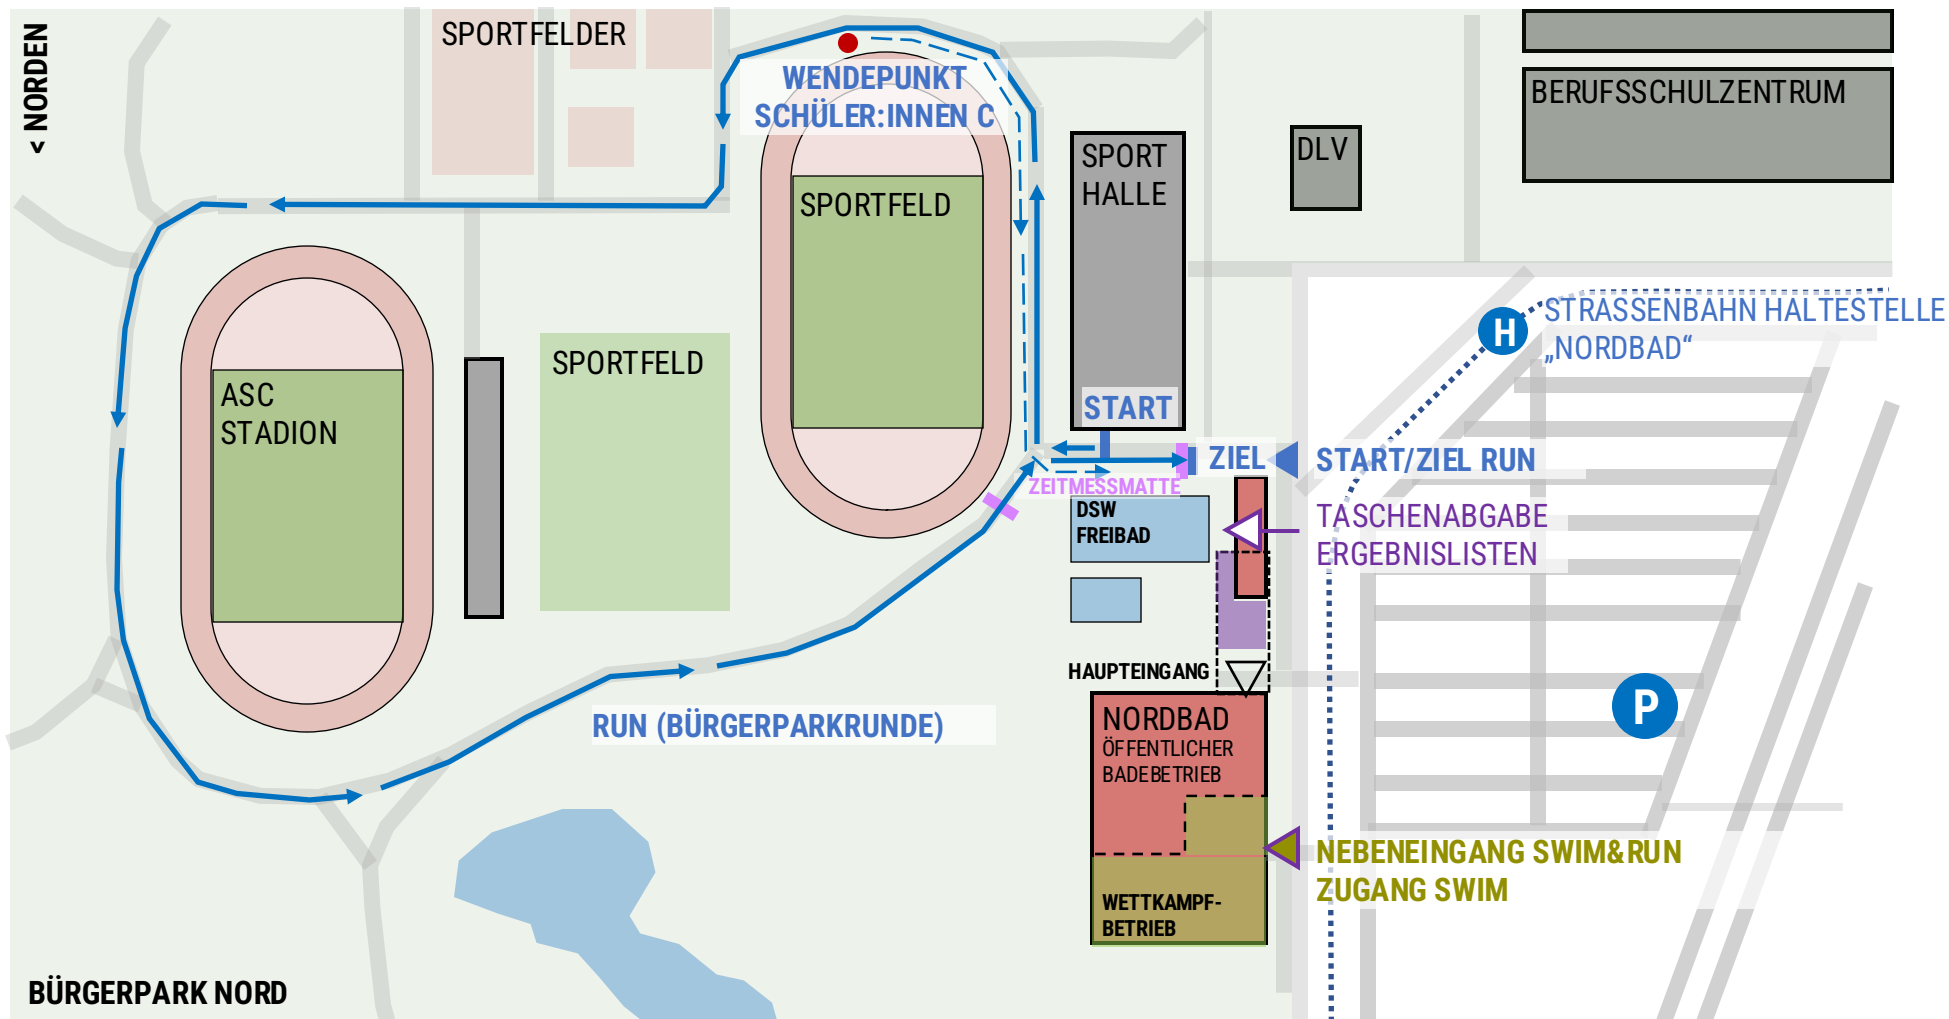

DSW12

DSW12 // SWIM&RUN // 2025

ÜBERSICHT RUN

DSW12

- 5 RUNDEN (5.500M)**
- AGE-GROUPER:INNEN
 - JUNIOR:INNEN
 - JUGEND A
 - 2ER STAFFEL

- 2 RUNDEN (2.200M)**
- JUGEND B
 - SCHÜLER:INNEN A

- 1 RUNDEN (1.100M)**
- SCHÜLER:INNEN B

↑ **1.Runde RUN**
Vom Schwimmbad
1 Runde
Zum Schwimmbad

↑ **2.Runde RUN**
Vom Schwimmbad
1 Runde
Zum Zielbogen