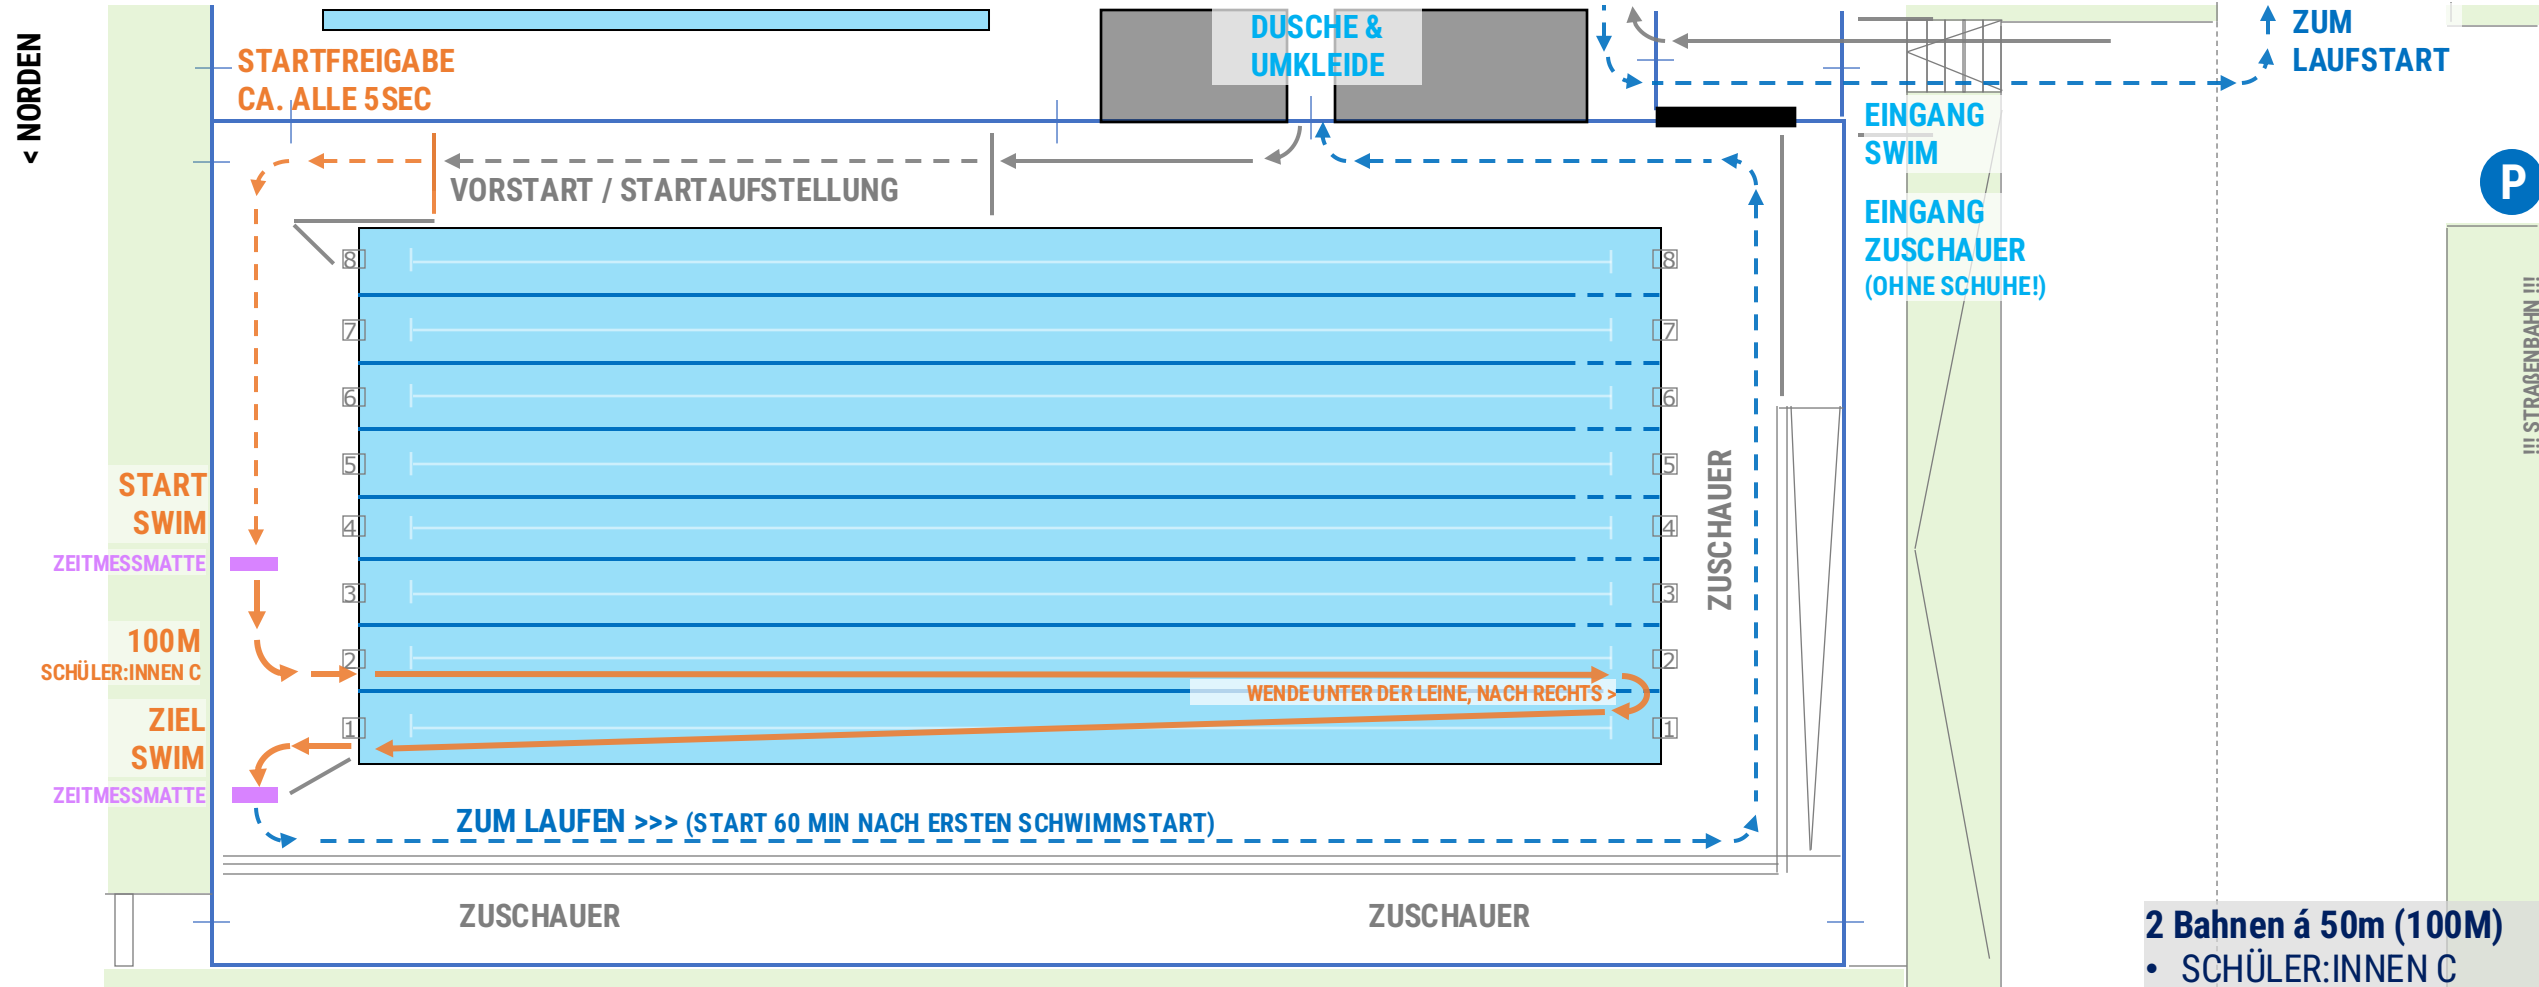

DSW12 // SWIM&RUN // 2025

400M SCHWIMMEN

DSW12

DSW12 // SWIM&RUN // 2025

200m SCHWIMMEN

DSW12

DSW12 // SWIM&RUN // 2025

100m SCHWIMMEN

DSW12

DSW12 // SWIM&RUN // 2025

ÜBERSICHT RUN

DSW12

- 5 RUNDEN (5.500M)**
- AGE-GROUPER:INNEN
 - JUNIOR:INNEN
 - JUGEND A
 - 2ER STAFFEL

- 2 RUNDEN (2.200M)**
- JUGEND B
 - SCHÜLER:INNEN A

- 1 RUNDEN (1.100M)**
- SCHÜLER:INNEN B

- 1/3 RUNDEN (400M)**
- SCHÜLER:INNEN C

200m SCHWIMMEN (MIXED-RELAY)

4 Bahnen á 50m (200M)
• SCHÜLER und JUGEND
MIXED-RELAY

DSW12 // SWIM&RUN // 2025

ÜBERSICHT RUN (MIXED-RELAY)

DSW12

Je 1 RUNDEN (1.100M)
SCHÜLER UND JUGEND
MIXED-RELAY

↑ **1.Runde RUN**
Vom Schwimmbad
1 Runde
Zum Schwimmbad

↑ **2.Runde RUN**
Vom Schwimmbad
1 Runde
Zum Zielbogen