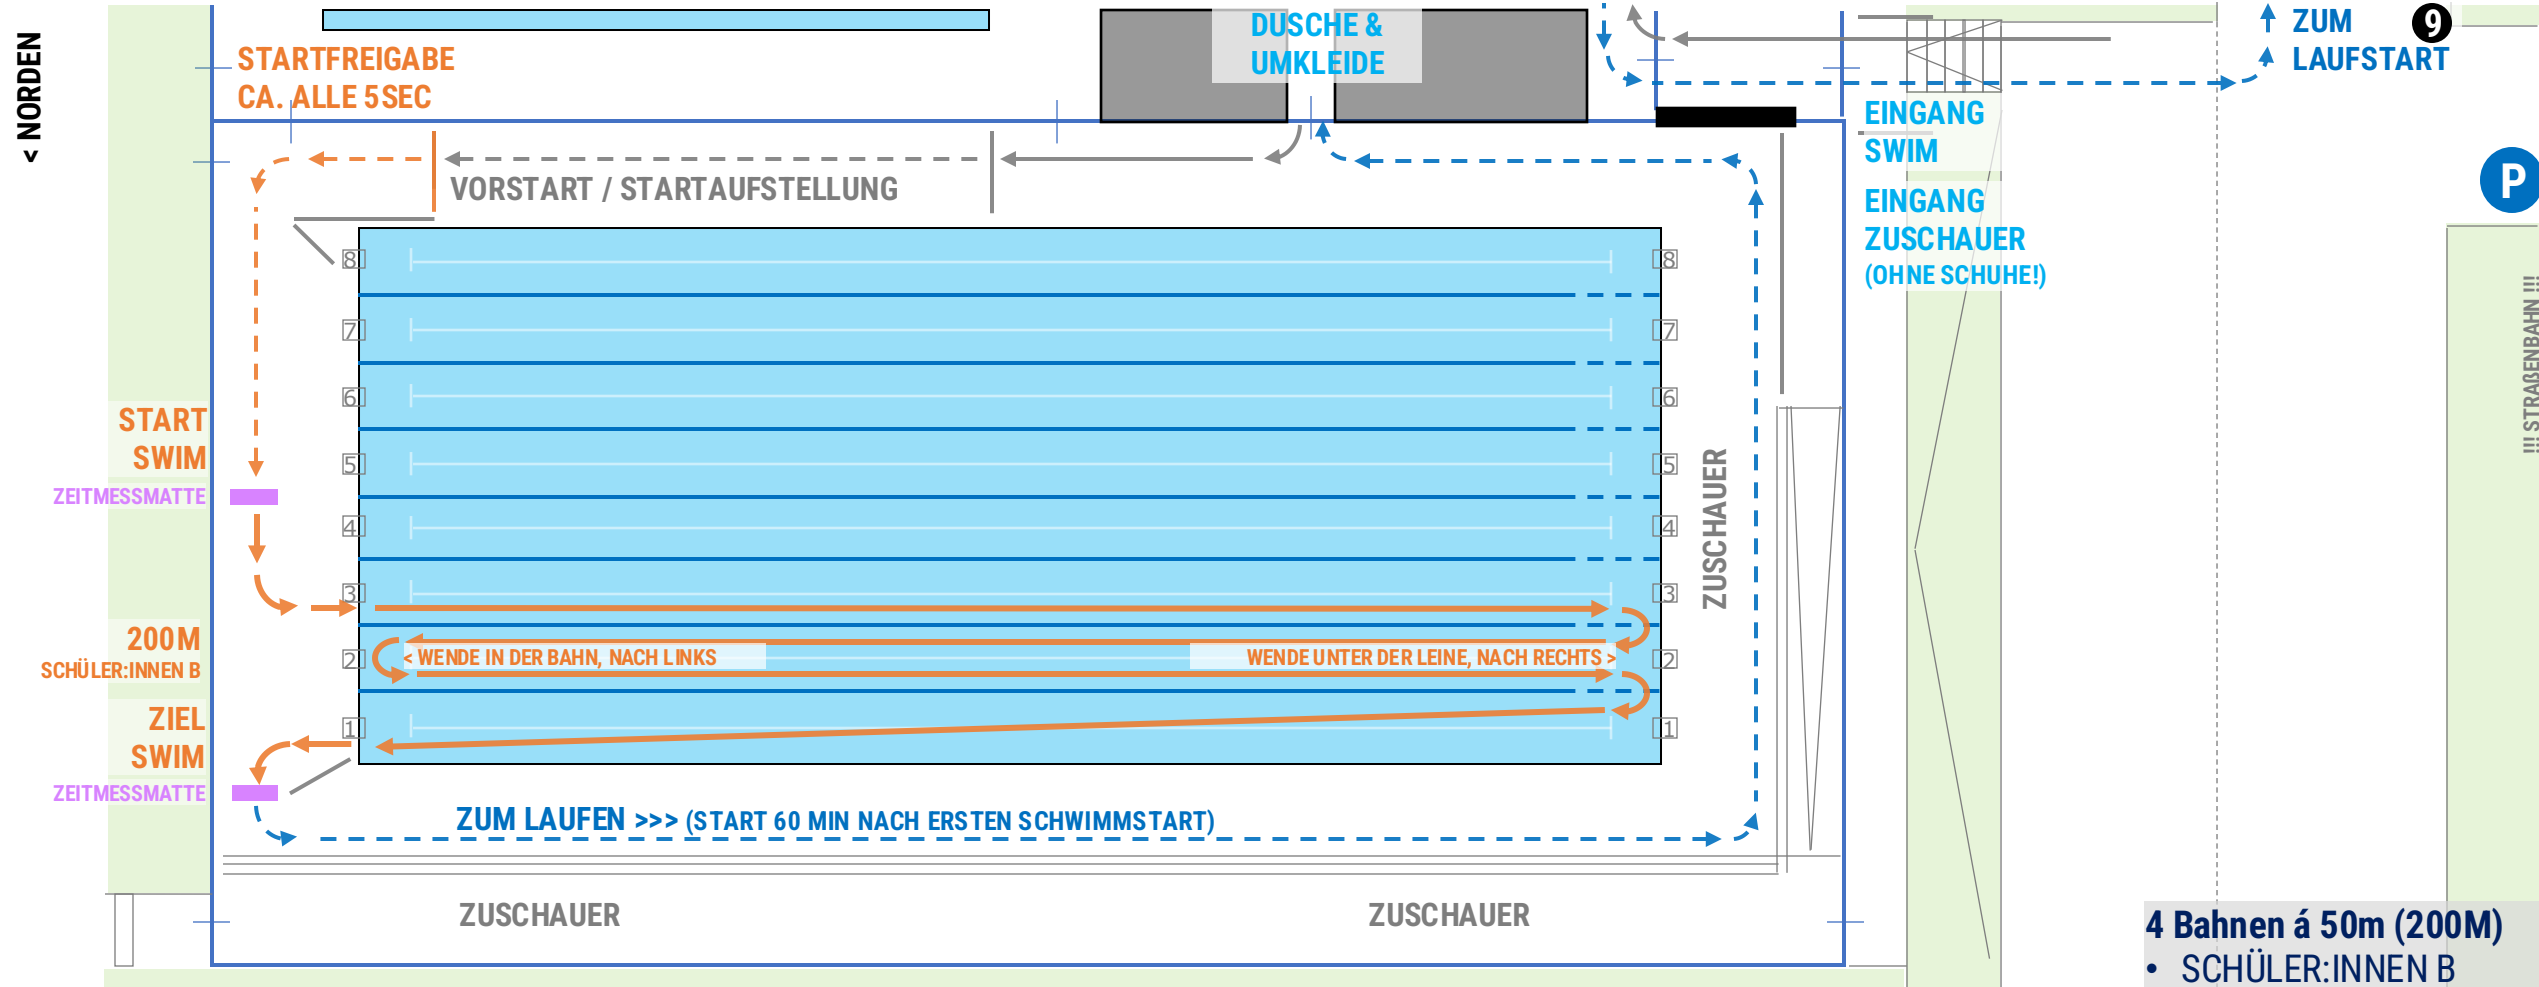

DSW12 // SWIM&RUN // 2025

400M SCHWIMMEN

DSW12

DSW12 // SWIM&RUN // 2025

200m SCHWIMMEN

DSW12

DSW12 // SWIM&RUN // 2025

100m SCHWIMMEN

DSW12

DSW12 // SWIM&RUN // 2025

ÜBERSICHT RUN

DSW12

- 5 RUNDEN (5.500M)**
- AGE-GROUPER:INNEN
 - JUNIOR:INNEN
 - JUGEND A
 - 2ER STAFFEL

- 2 RUNDEN (2.200M)**
- JUGEND B
 - SCHÜLER:INNEN A

- 1 RUNDEN (1.100M)**
- SCHÜLER:INNEN B

- 1/3 RUNDEN (400M)**
- SCHÜLER:INNEN C

200m SCHWIMMEN (MIXED-RELAY)

4 Bahnen á 50m (200M)
• SCHÜLER und JUGEND
MIXED-RELAY

DSW12 // SWIM&RUN // 2025

ÜBERSICHT RUN (MIXED-RELAY)

DSW12

Je 1 RUNDEN (1.100M)
SCHÜLER UND JUGEND
MIXED-RELAY

↑ **1.Runde RUN**
Vom Schwimmbad
1 Runde
Zum Schwimmbad

↑ **2.Runde RUN**
Vom Schwimmbad
1 Runde
Zum Zielbogen