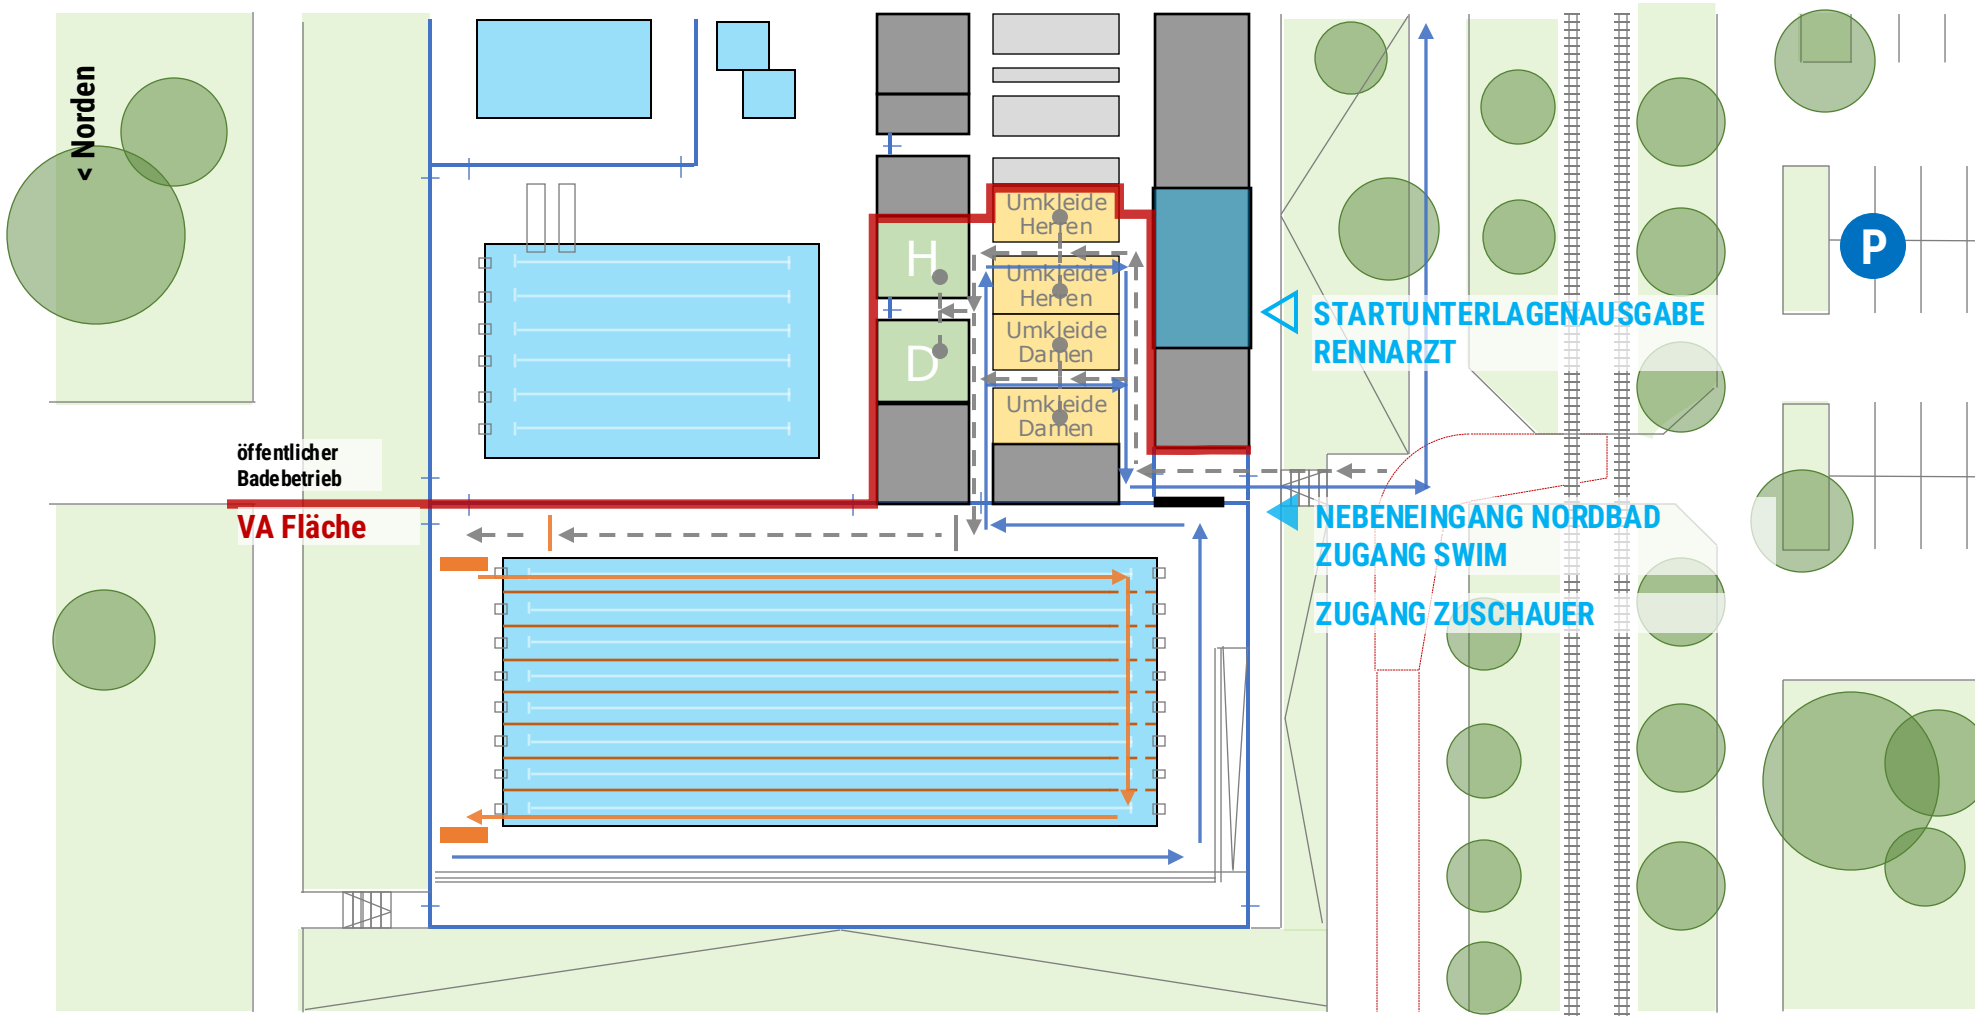

DSW12 // SWIM&RUN // 2025 ÜBERSICHT VERANSTALTUNG

DSW12

DSW12 // SWIM&RUN // 2025

ÜBERSICHT SWIM

DSW12

DSW12 // SWIM&RUN // 2025

700m SCHWIMMEN

DSW12

DSW12

DSW12 // SWIM&RUN // 2025

ÜBERSICHT RUN

DSW12

- 5 RUNDEN (5.500M)**
- AGE-GROUPER:INNEN
 - JUNIOR:INNEN
 - JUGEND A
 - 2ER STAFFEL

- 2 RUNDEN (2.200M)**
- JUGEND B
 - SCHÜLER:INNEN A

- 1 RUNDEN (1.100M)**
- SCHÜLER:INNEN B

- 1/3 RUNDEN (400M)**
- SCHÜLER:INNEN C

200m SCHWIMMEN (MIXED-RELAY)

4 Bahnen á 50m (200M)
• SCHÜLER und JUGEND
MIXED-RELAY

DSW12 // SWIM&RUN // 2025

ÜBERSICHT RUN (MIXED-RELAY)

DSW12

Je 1 RUNDEN (1.100M)
SCHÜLER UND JUGEND
MIXED-RELAY

↑ **1.Runde RUN**
Vom Schwimmbad
1 Runde
Zum Schwimmbad

↑ **2.Runde RUN**
Vom Schwimmbad
1 Runde
Zum Zielbogen