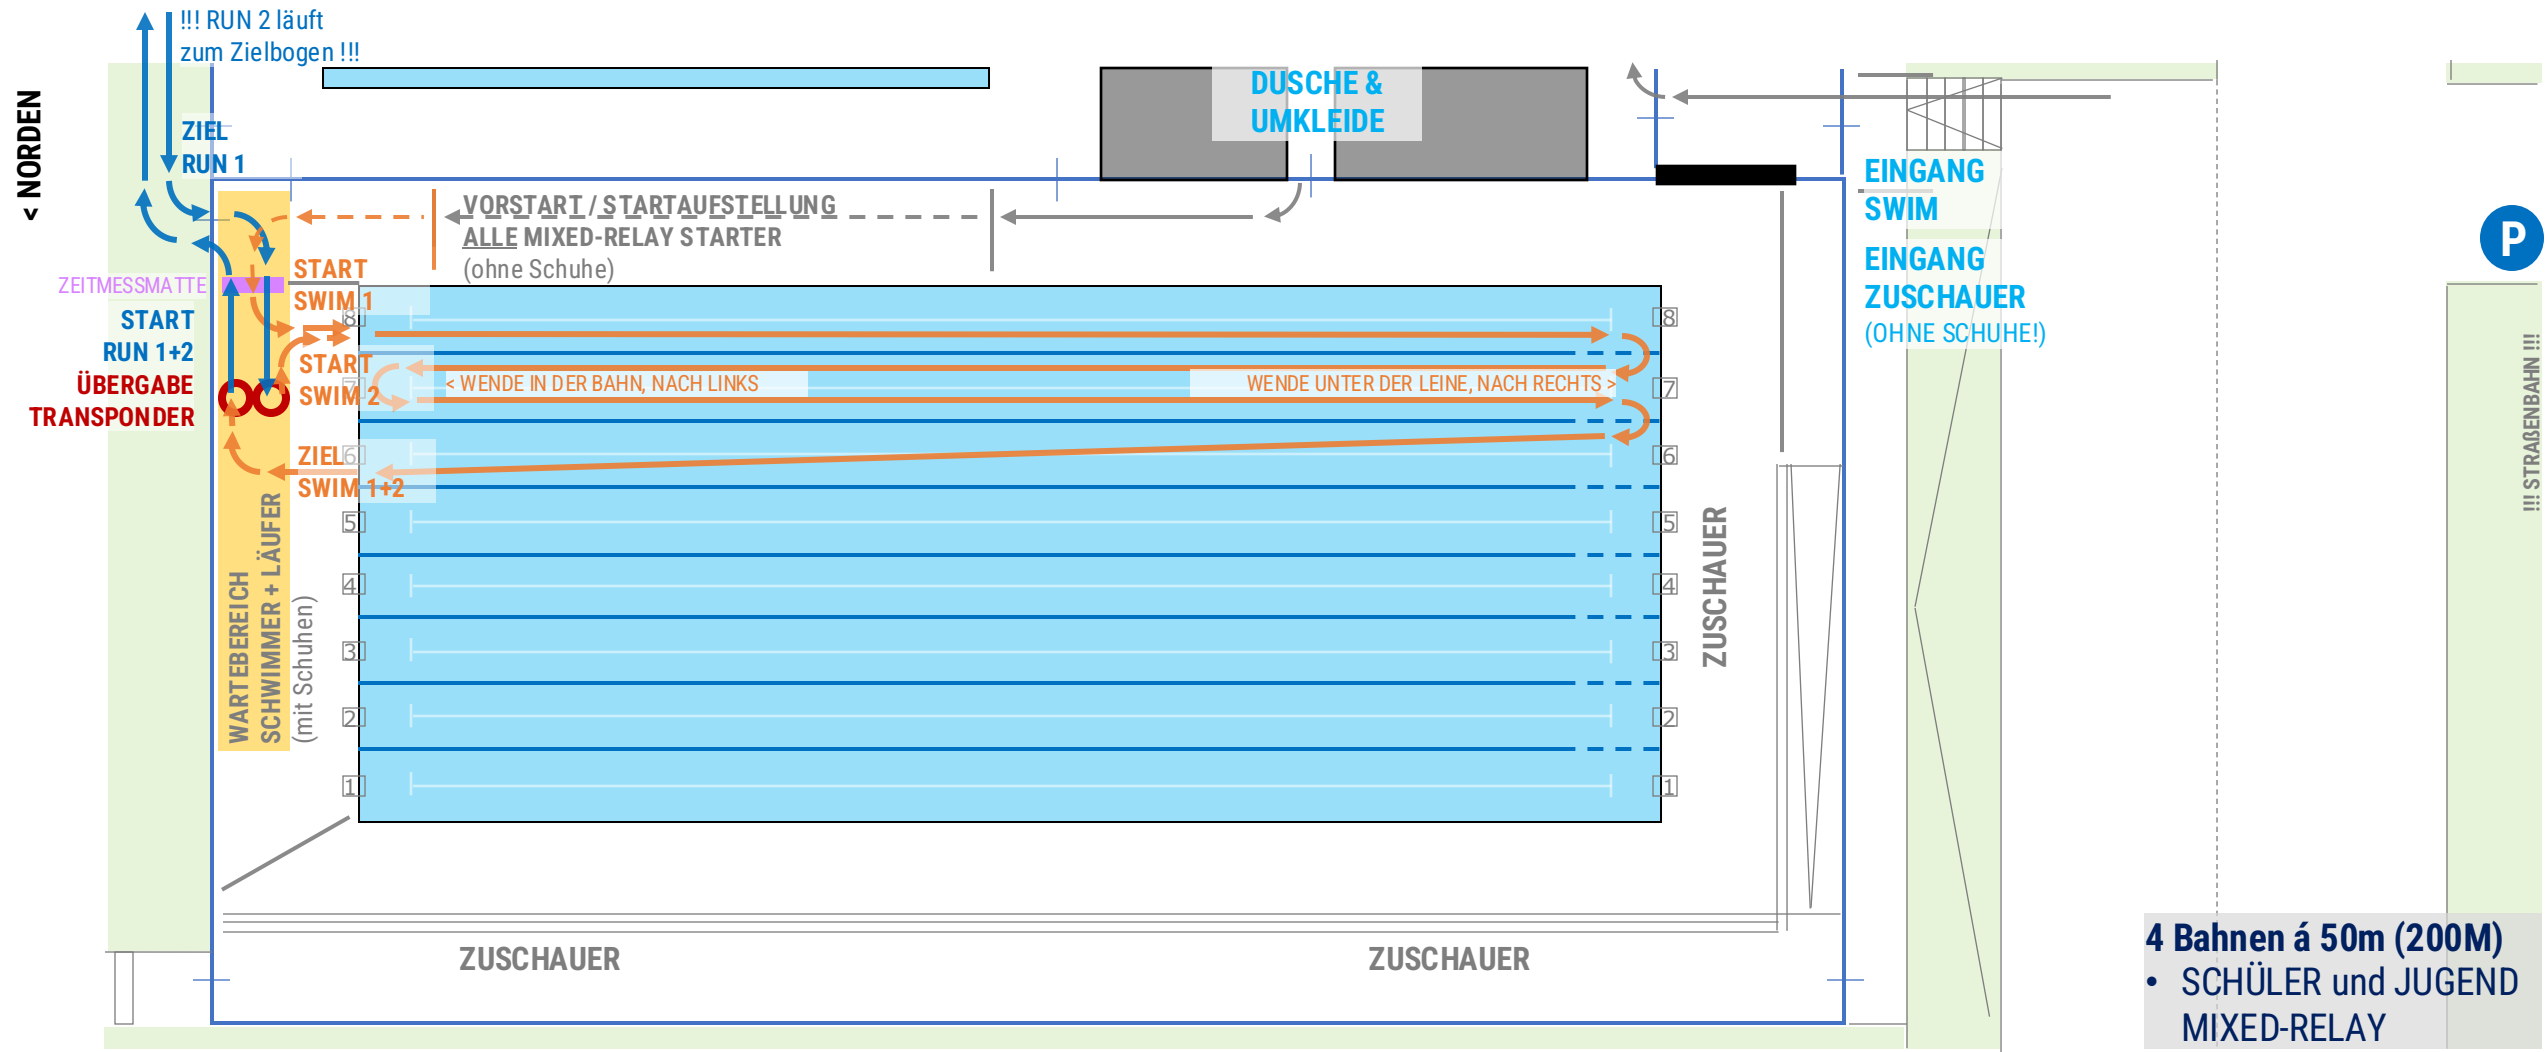

DSW12

DSW12 // SWIM&RUN // 2025

ÜBERSICHT RUN

DSW12

- 5 RUNDEN (5.500M)**
- AGE-GROUPER:INNEN
 - JUNIOR:INNEN
 - JUGEND A
 - 2ER STAFFEL

- 2 RUNDEN (2.200M)**
- JUGEND B
 - SCHÜLER:INNEN A

- 1 RUNDEN (1.100M)**
- SCHÜLER:INNEN B

- 1/3 RUNDEN (400M)**
- SCHÜLER:INNEN C

200m SCHWIMMEN (MIXED-RELAY)

4 Bahnen á 50m (200M)
• SCHÜLER und JUGEND
MIXED-RELAY

DSW12 // SWIM&RUN // 2025

ÜBERSICHT RUN (MIXED-RELAY)

DSW12

Je 1 RUNDEN (1.100M)
SCHÜLER UND JUGEND
MIXED-RELAY

↑ **1.Runde RUN**
Vom Schwimmbad
1 Runde
Zum Schwimmbad

↑ **2.Runde RUN**
Vom Schwimmbad
1 Runde
Zum Zielbogen