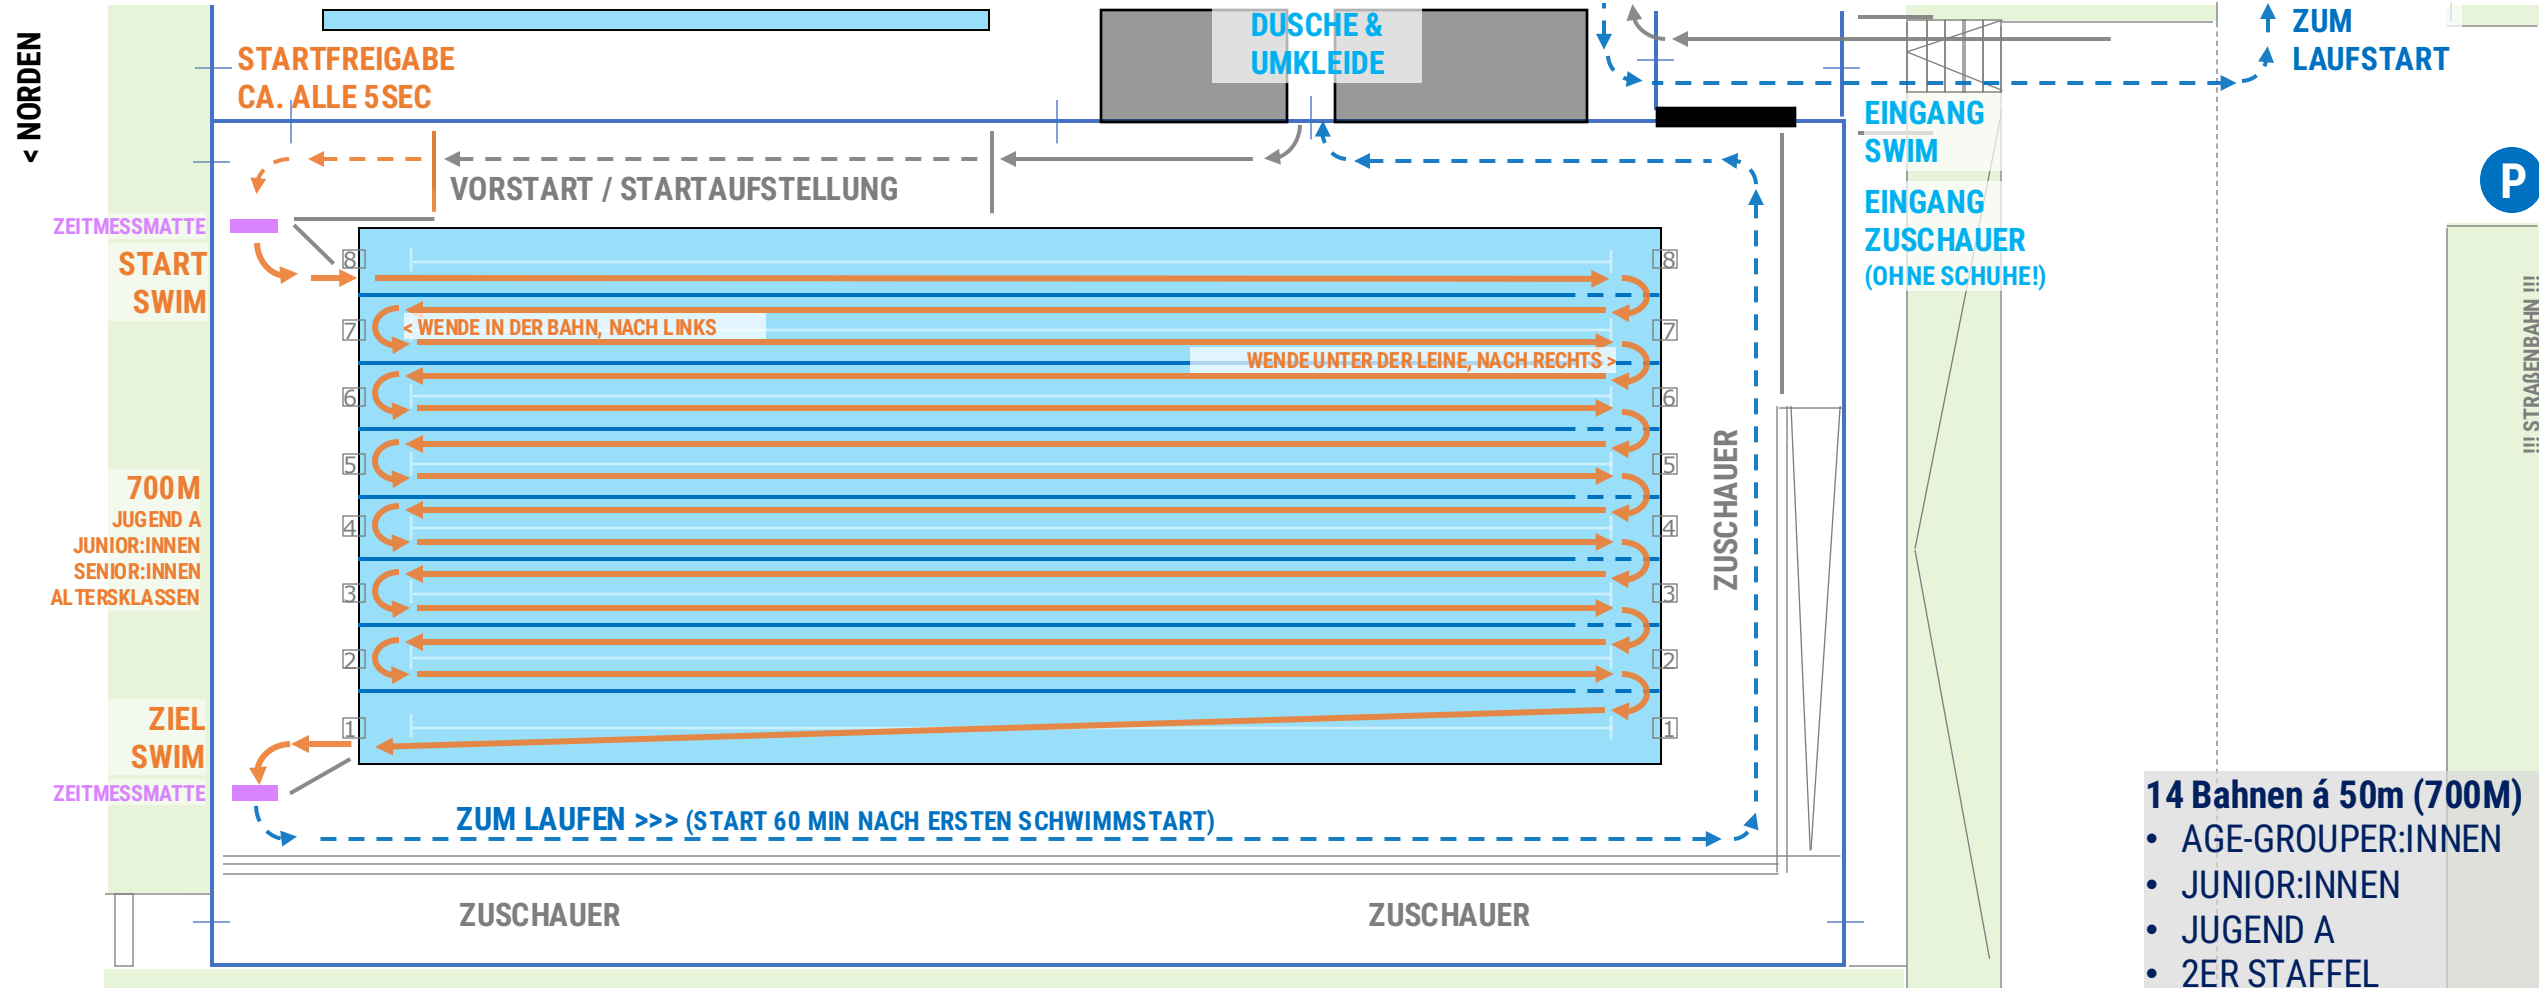

DSW12 // SWIM&RUN // 2025 ÜBERSICHT VERANSTALTUNG

DSW12

DSW12 // SWIM&RUN // 2025

ÜBERSICHT SWIM

DSW12

DSW12 // SWIM&RUN // 2025

700m SCHWIMMEN

DSW12

DSW12

DSW12 // SWIM&RUN // 2025

ÜBERSICHT RUN

DSW12

- 5 RUNDEN (5.500M)**
- AGE-GROUPER:INNEN
 - JUNIOR:INNEN
 - JUGEND A
 - 2ER STAFFEL

- 2 RUNDEN (2.200M)**
- JUGEND B
 - SCHÜLER:INNEN A

- 1 RUNDEN (1.100M)**
- SCHÜLER:INNEN B

↑ **1.Runde RUN**
Vom Schwimmbad
1 Runde
Zum Schwimmbad

↑ **2.Runde RUN**
Vom Schwimmbad
1 Runde
Zum Zielbogen