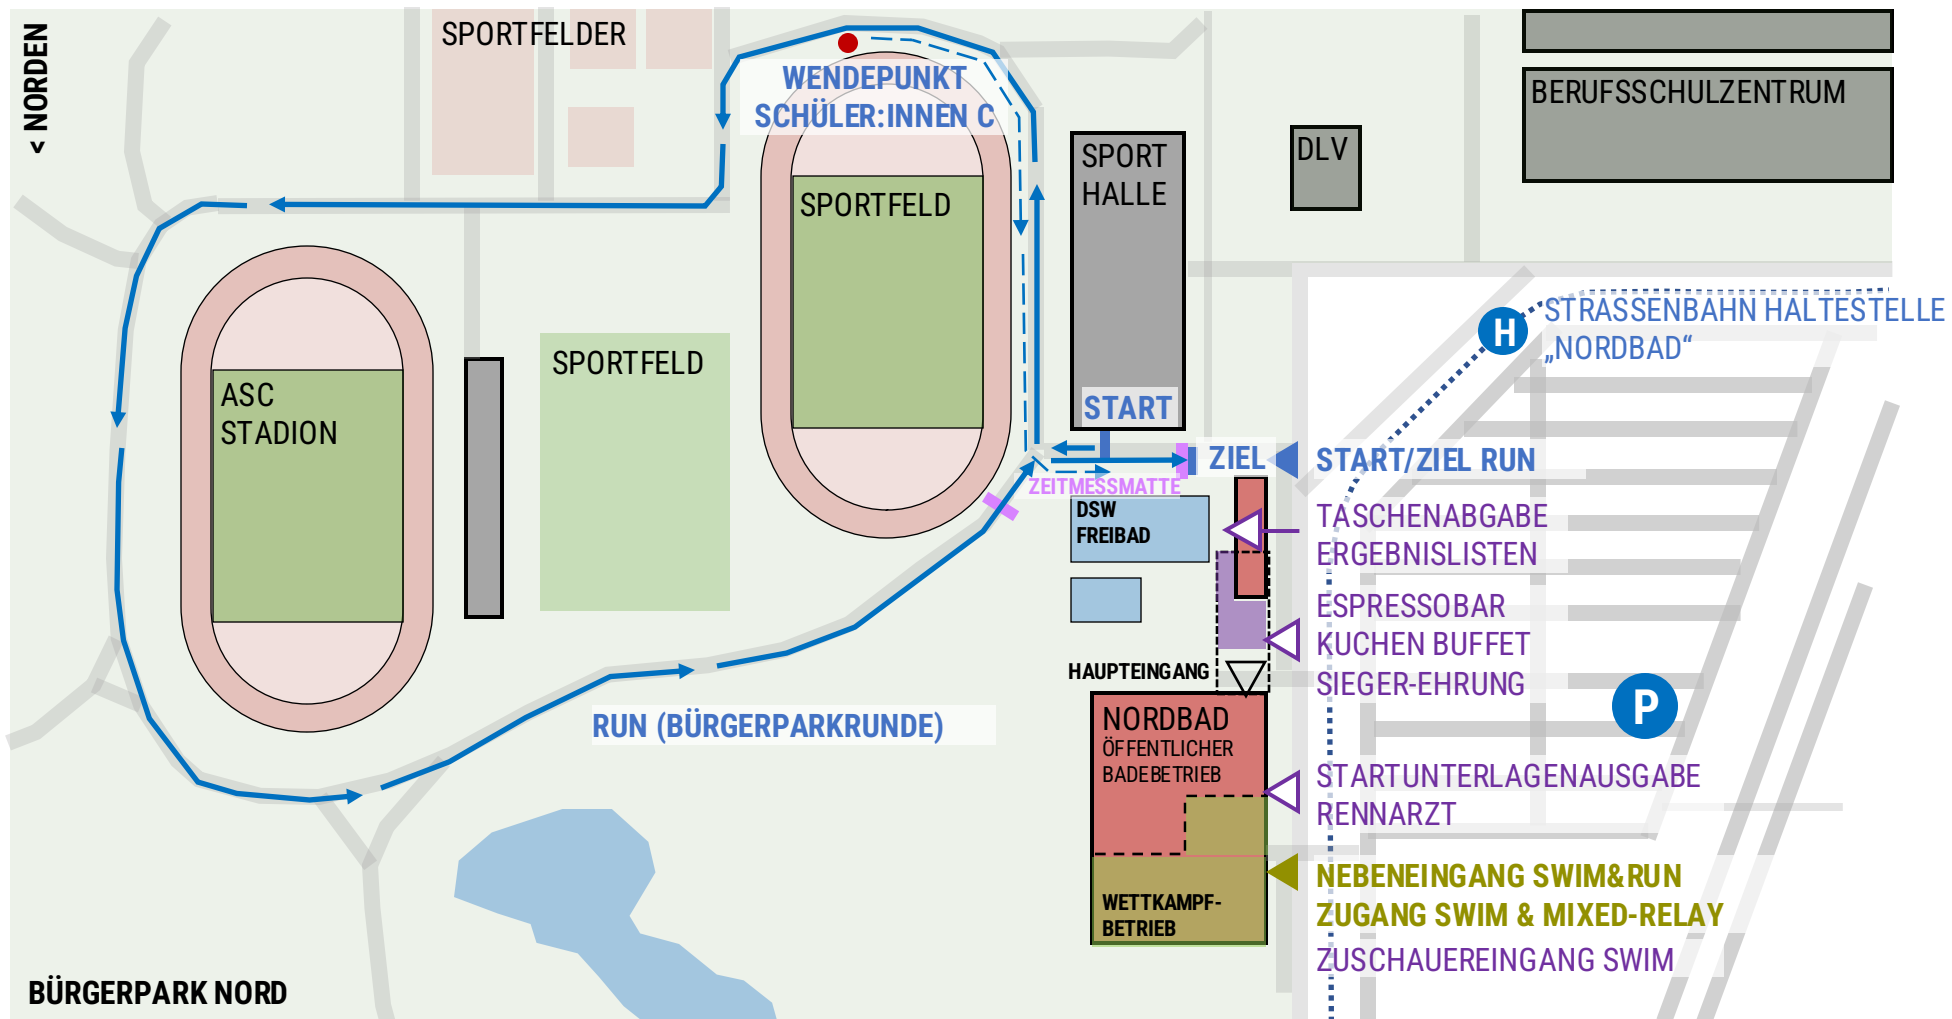

DSW12 // SWIM&RUN // 2025 ÜBERSICHT VERANSTALTUNG

DSW12

DSW12 // SWIM&RUN // 2025

ÜBERSICHT SWIM

DSW12

DSW12 // SWIM&RUN // 2025

700m SCHWIMMEN

DSW12

DSW12

DSW12 // SWIM&RUN // 2025

ÜBERSICHT RUN

DSW12

- 5 RUNDEN (5.500M)**
- AGE-GROUPER:INNEN
 - JUNIOR:INNEN
 - JUGEND A
 - 2ER STAFFEL

- 2 RUNDEN (2.200M)**
- JUGEND B
 - SCHÜLER:INNEN A

- 1 RUNDEN (1.100M)**
- SCHÜLER:INNEN B

↑ **1.Runde RUN**
Vom Schwimmbad
1 Runde
Zum Schwimmbad

↑ **2.Runde RUN**
Vom Schwimmbad
1 Runde
Zum Zielbogen