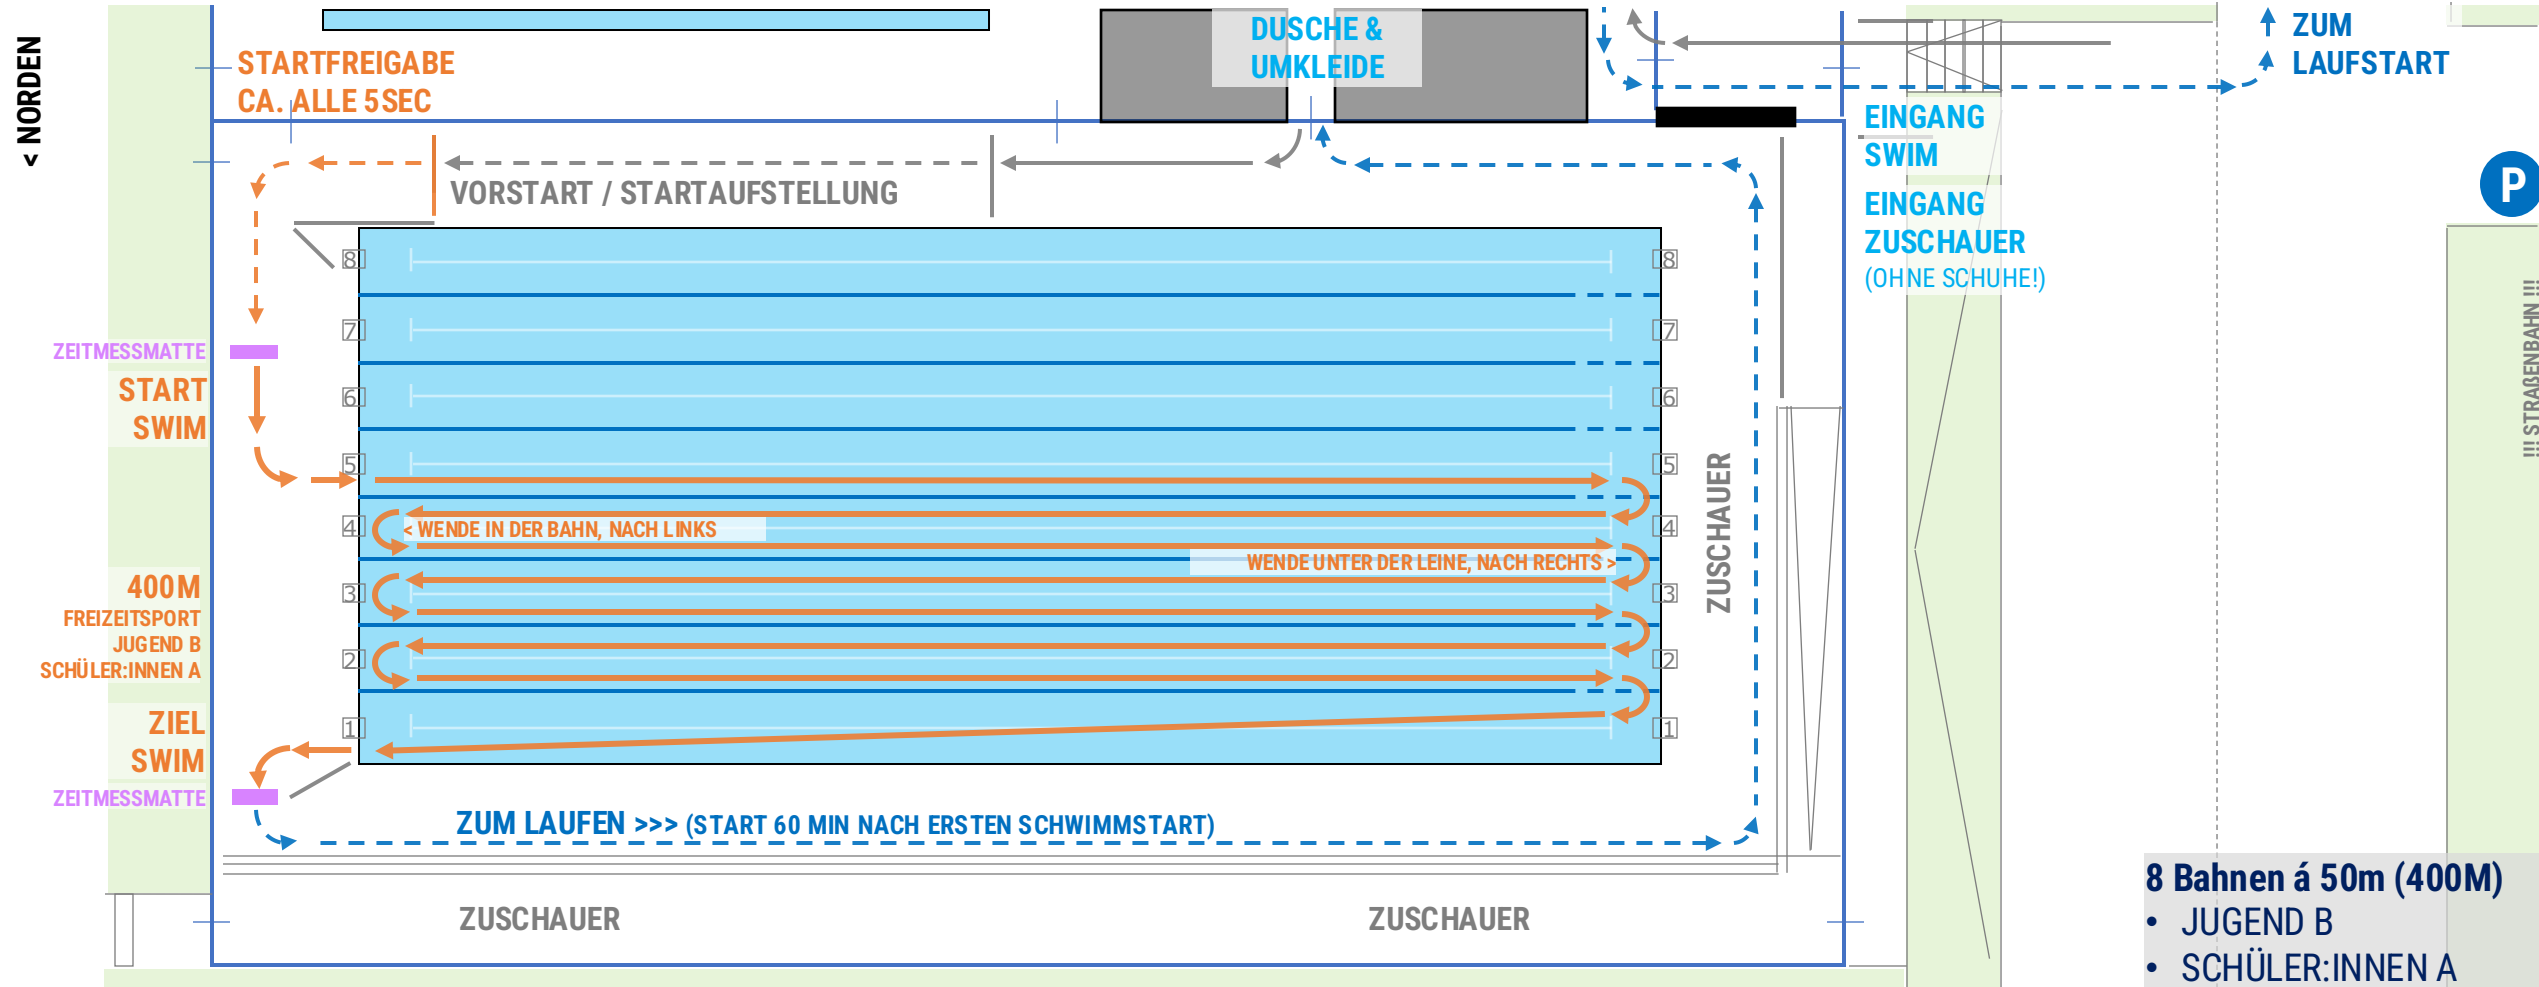

DSW12 // SWIM&RUN // 2025

400M SCHWIMMEN

DSW12