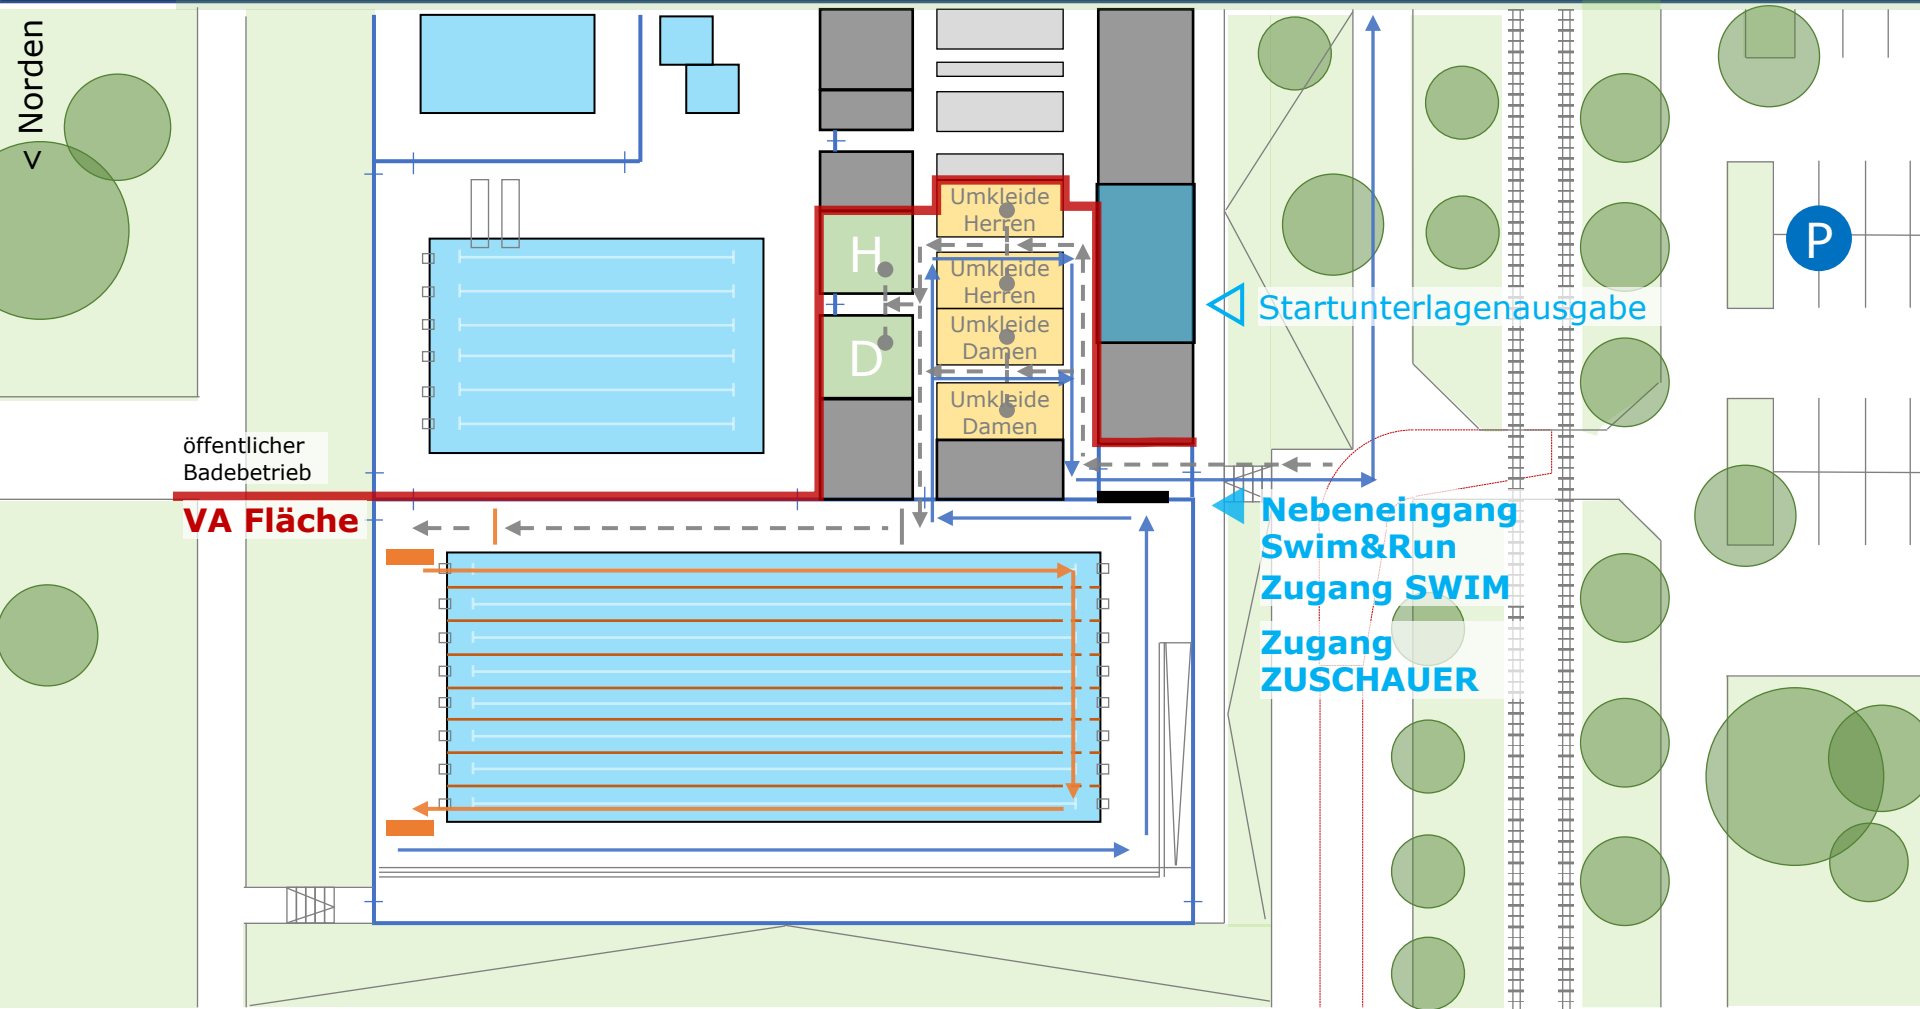

DSW Swim & Run

Übersicht Wettkampfstrecken

5 Runden (5.500m)

Senior:innen
 AK Athlet:innen
 Freizeitsport
 Junior:innen
 Jugend A

2 Runden (2.200m)

Jugend B
 Schüler:innen A

1 Runden (1.100m)

Schüler:innen B

1/3 Runden (400m)

Schüler:innen C

DSW Swim & Run VA-Fläche im Nordbad

DSW Swim & Run Schwimmstrecke 700m

Jugend A
Junior:innen
AK: Athlet:innen
Senior:innen

DSW12
DARMSTADT
TRIATHLON

< Norden

DSW Swim & Run Schwimmstrecke 400m

Freizeitsport
Jugend B
Schüler:innen A

DSW12
DARMSTADT
TRIATHLON

< Norden

DSW Swim & Run

Schwimmstrecke 200m

Schüler:innen B

DSW12
DARMSTADT
TRIATHLON

< Norden

DSW Swim & Run Schwimmstrecke 100m

Schüler:innen C

< Norden