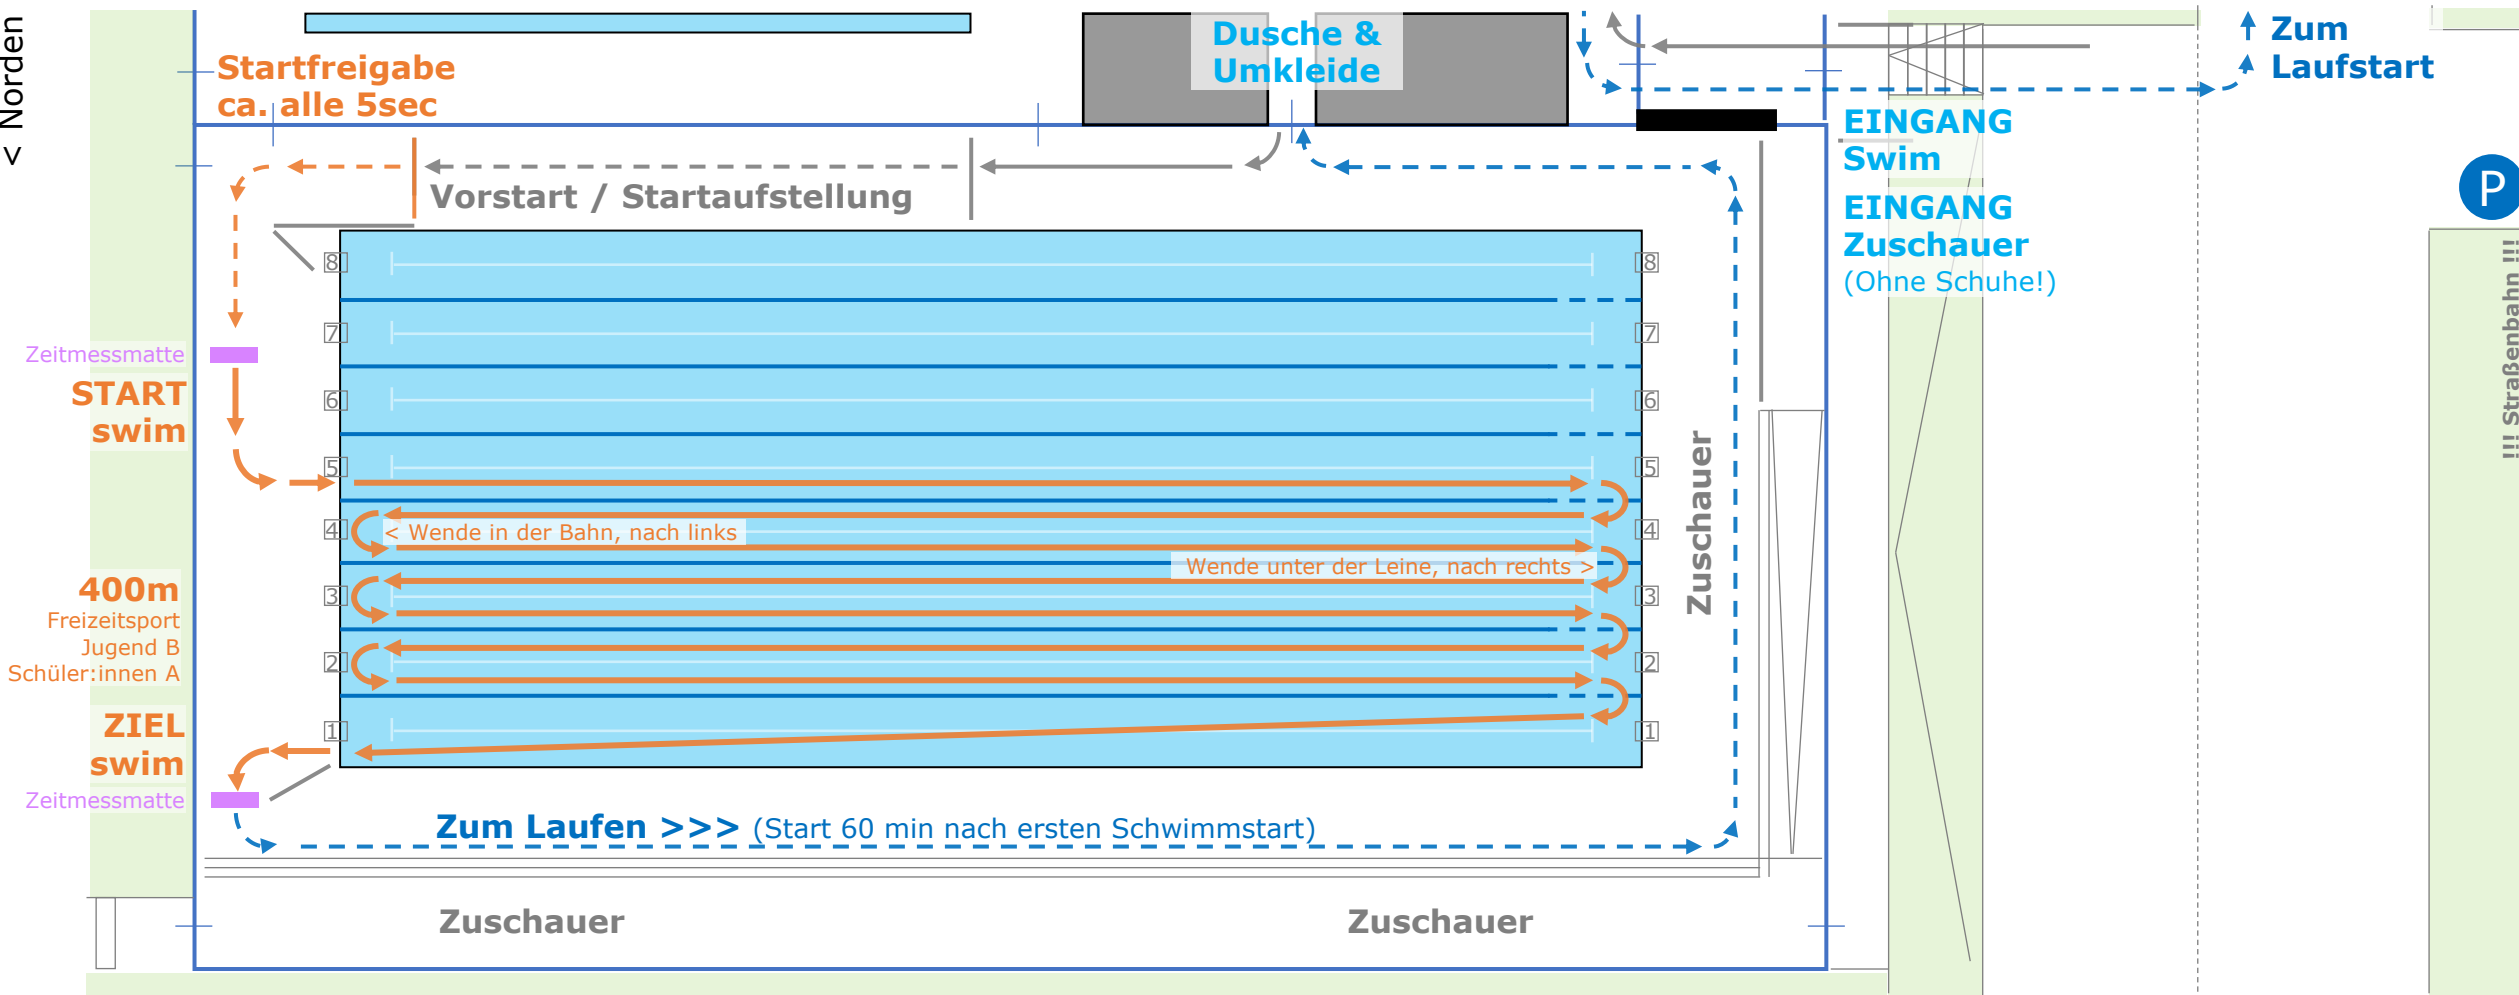

DSW Swim & Run

Übersicht Wettkampfstrecken

5 Runden (5.500m)

Senior:innen
 AK Athlet:innen
 Freizeitsport
 Junior:innen
 Jugend A

2 Runden (2.200m)

Jugend B
 Schüler:innen A

1 Runden (1.100m)

Schüler:innen B

1/3 Runden (400m)

Schüler:innen C

DSW Swim & Run VA-Fläche im Nordbad

DSW Swim & Run Schwimmstrecke 700m

Jugend A
Junior:innen
AK: Athlet:innen
Senior:innen

DSW12
DARMSTADT
TRIATHLON

< Norden

DSW Swim & Run Schwimmstrecke 400m

Freizeitsport
Jugend B
Schüler:innen A

DSW12
DARMSTADT
TRIATHLON

< Norden

DSW Swim & Run

Schwimmstrecke 200m

Schüler:innen B

DSW12
DARMSTADT
TRIATHLON

< Norden

DSW Swim & Run Schwimmstrecke 100m

Schüler:innen C

< Norden