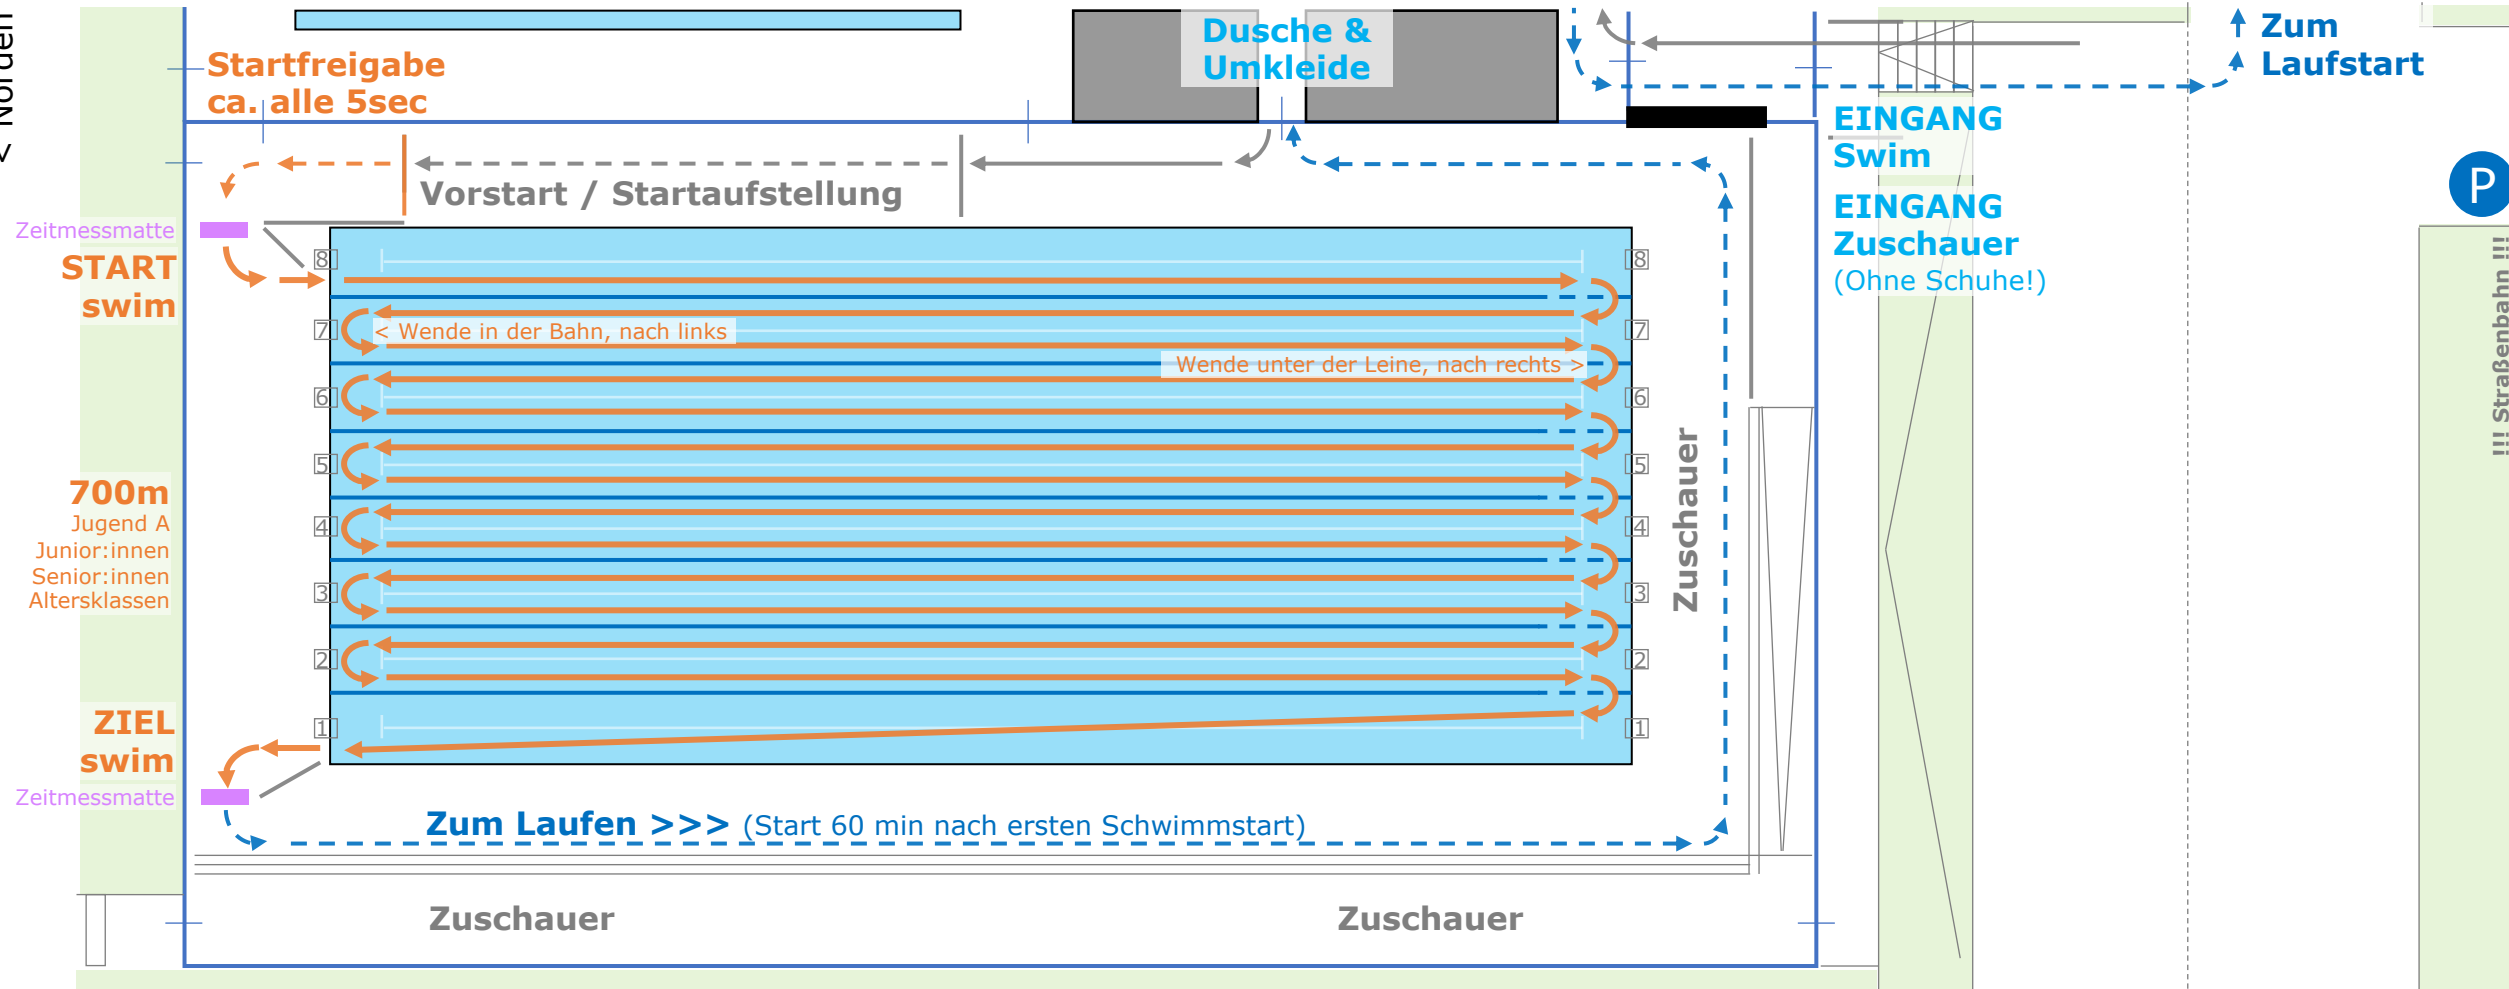

DSW Swim & Run

Übersicht Wettkampfstrecken

5 Runden (5.500m)

Senior:innen
 AK Athlet:innen
 Freizeitsport
 Junior:innen
 Jugend A

2 Runden (2.200m)

Jugend B
 Schüler:innen A

1 Runden (1.100m)

Schüler:innen B

1/3 Runden (400m)

Schüler:innen C

DSW Swim & Run VA-Fläche im Nordbad

DSW Swim & Run Schwimmstrecke 700m

Jugend A
Junior:innen
AK: Athlet:innen
Senior:innen

DSW12
DARMSTADT
TRIATHLON

< Norden

DSW Swim & Run Schwimmstrecke 400m

Freizeitsport
Jugend B
Schüler:innen A

DSW12
DARMSTADT
TRIATHLON

< Norden

DSW Swim & Run

Schwimmstrecke 200m

Schüler:innen B

DSW12
DARMSTADT
TRIATHLON

< Norden

DSW Swim & Run Schwimmstrecke 100m

Schüler:innen C

< Norden