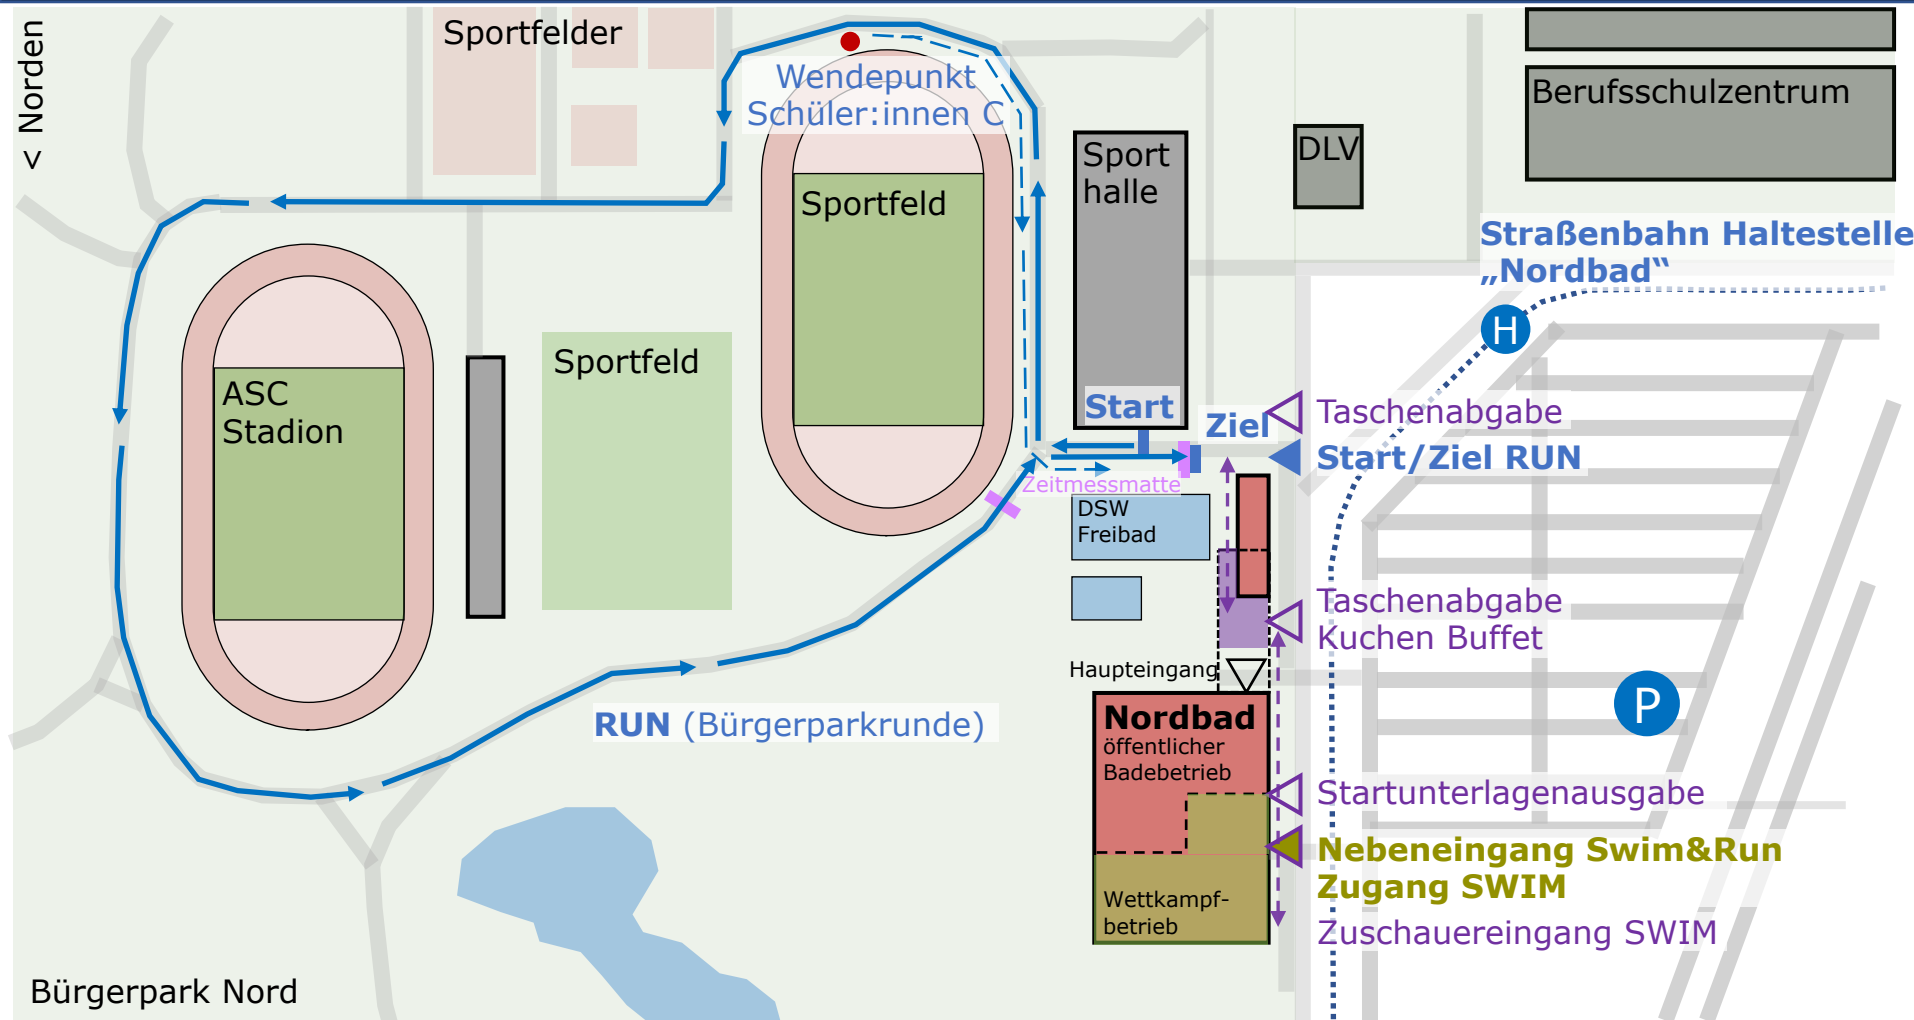

DSW Swim & Run

Übersicht Wettkampfstrecken

5 Runden (5.500m)

Senior:innen
 AK Athlet:innen
 Freizeitsport
 Junior:innen
 Jugend A

2 Runden (2.200m)

Jugend B
 Schüler:innen A

1 Runden (1.100m)

Schüler:innen B

1/3 Runden (400m)

Schüler:innen C

DSW Swim & Run VA-Fläche im Nordbad

DSW Swim & Run Schwimmstrecke 700m

Jugend A
Junior:innen
AK: Athlet:innen
Senior:innen

DSW12
DARMSTADT
TRIATHLON

< Norden

DSW Swim & Run Schwimmstrecke 400m

Freizeitsport
Jugend B
Schüler:innen A

DSW12
DARMSTADT
TRIATHLON

< Norden

DSW Swim & Run

Schwimmstrecke 200m

Schüler:innen B

DSW12
DARMSTADT
TRIATHLON

< Norden

DSW Swim & Run Schwimmstrecke 100m

Schüler:innen C

< Norden