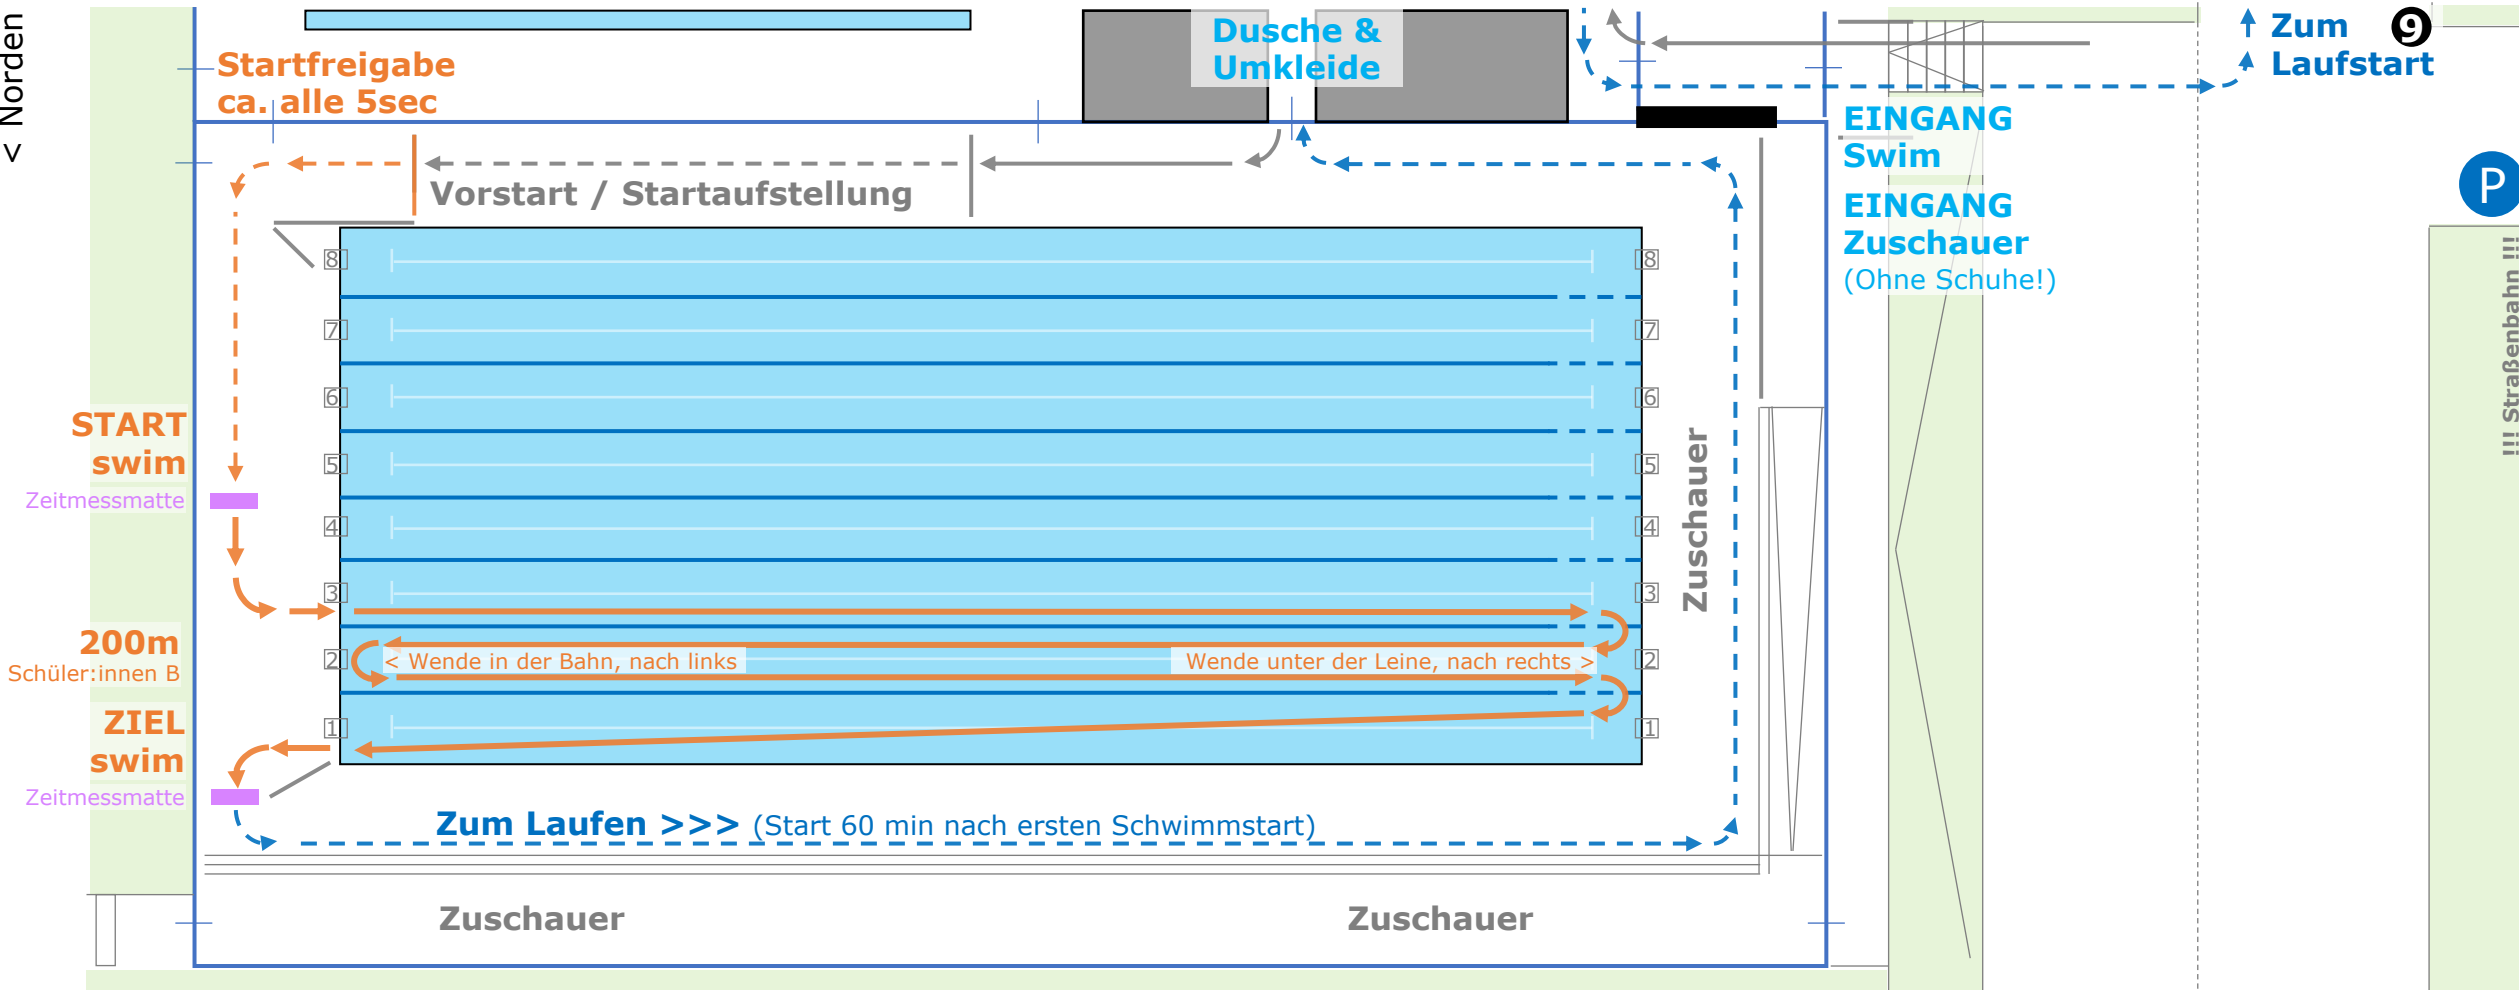

DSW Swim & Run

Übersicht Wettkampfstrecken

5 Runden (5.500m)

Senior:innen
 AK Athlet:innen
 Freizeitsport
 Junior:innen
 Jugend A

2 Runden (2.200m)

Jugend B
 Schüler:innen A

1 Runden (1.100m)

Schüler:innen B

1/3 Runden (400m)

Schüler:innen C

DSW Swim & Run VA-Fläche im Nordbad

DSW Swim & Run Schwimmstrecke 700m

Jugend A
Junior:innen
AK: Athlet:innen
Senior:innen

DSW12
DARMSTADT
TRIATHLON

< Norden

DSW Swim & Run Schwimmstrecke 400m

Freizeitsport
Jugend B
Schüler:innen A

DSW12
DARMSTADT
TRIATHLON

< Norden

DSW Swim & Run

Schwimmstrecke 200m

Schüler:innen B

DSW12
DARMSTADT
TRIATHLON

< Norden

DSW Swim & Run Schwimmstrecke 100m

Schüler:innen C

< Norden